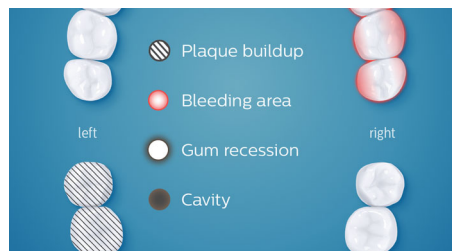

Aandachtsgebieden

Als uw tandarts of mondhygiënist(e) aangeeft dat bepaalde plekken in uw mond meer

aandacht nodig hebben door opeenhoping van tandplak, terugtrekkend tandvlees of een ander probleem, kan FlexCare Platinum Connected u helpen die probleemgebieden aan te pakken. U kunt deze plekken in uw persoonlijke mondkaart in de Sonicare-app markeren om u eraan te herinneren deze extra zorg te bieden elke keer wanneer u uw tanden poetst.