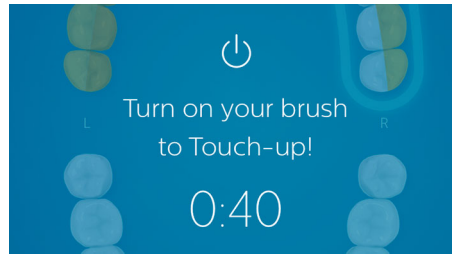

Poetscorrectie

Als u toevallig plekken mist tijdens een poetsbeurt, volgt de Philips Sonicare-app uw dekking en geeft u de mogelijkheid om terug te gaan voor een tweede keer. De Poetscorrectie-functie biedt een aangepaste begeleiding op basis van uw persoonlijke poetsgegevens zodat u overgeslagen gebieden onmiddellijk kunt aanpakken voor een completere reiniging.