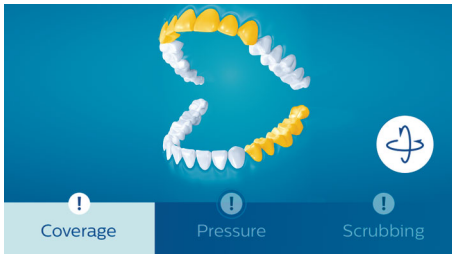

Kenmerken

Locatiesensor

De locatiesensor van FlexCare Platinum Connected geeft de locatie aan waar u te weinig poetst voor een schoner gebit. Als er plekken die u consistent mist wanneer u poetst, brengt de locatiesensor deze plekken onder uw aandacht.