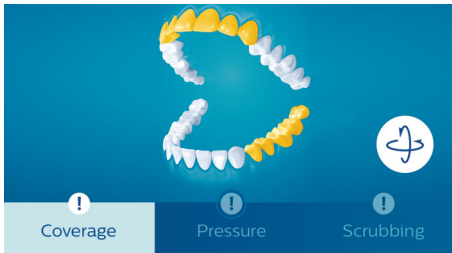

De meest grondige en complete mondverzorging van Philips Sonicare

- Een aangepaste poetservaring
- Volgt de contouren van tanden en tandvlees voor een grondigere reiniging
- Timer om grondig poetsen te stimuleren
- Past perfect bij uw levensstijl
- Dynamische reiniging voor een verbeterde mondhygiëne

PHILIPS
sonicare

asimpleswitch.com

Kenmerken

Locatiesensor

De locatiesensor van FlexCare Platinum Connected geeft de locatie aan waar u te weinig poetst voor een schoner gebit. Als er plekken die u consistent mist wanneer u poetst, brengt de locatiesensor deze plekken onder uw aandacht.

Poetsdruksensor

U merkt misschien niet dat u te hard poetst, maar uw FlexCare Platinum Connected wel. Als u te veel druk uitoefent, zorgt de intuïtieve poetsdruksensor ervoor dat het handvat van de tandenborstel zacht trilt zodat u precies weet wanneer u zachter moet poetsen. Op deze manier krijgt u begeleiding bij het aanleren van een betere poetstechniek.