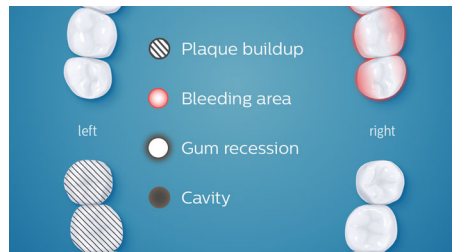

Aandachtsgebieden

Als uw tandarts of mondhygiënist(e) aangeeft dat bepaalde plekken in uw mond meer

aandacht nodig hebben door opeenhoping van tandplak, terugtrekkend tandvlees of een ander probleem, kan FlexCare Platinum Connected u helpen die probleemgebieden aan te pakken. U kunt deze plekken in uw persoonlijke mondkaart in de Sonicare-app markeren om u eraan te herinneren deze extra zorg te bieden elke keer wanneer u uw tanden poetst.