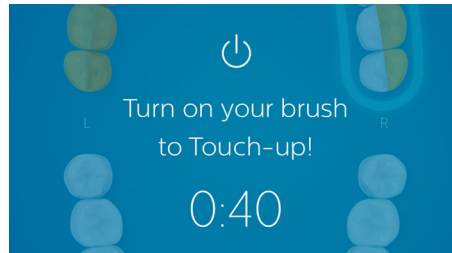

Poetscorrectie

Als u toevallig plekken mist tijdens een poetsbeurt, volgt de Philips Sonicare-app uw dekking en geeft u de mogelijkheid om terug te gaan voor een tweede keer. De Poetscorrectie-functie biedt een aangepaste begeleiding op basis van uw persoonlijke poetsgegevens zodat u overgeslagen gebieden onmiddellijk kunt aanpakken voor een completere reiniging.