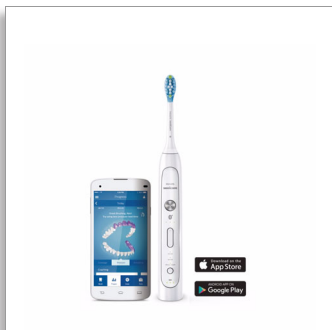

Philips Sonicare FlexCare Platinum Connected
Cepillo dental eléctrico sónico con app

Formación personalizada

Sensores inteligentes de cepillado
Tres modos, Tres intensidades
Dos cabezales de cepillado

HX9192/01

Cepillado inteligente y resultados superiores.

Elimina hasta diez veces más placa y consigue unas encías más sanas*

FlexCare Platinum Connected acaban con la incertidumbre en el cuidado bucodental. Los sensores envían los datos del cepillado a la aplicación Sonicare a través de tecnología inalámbrica Bluetooth®, lo que proporciona información y asesoramiento personalizados para la limpieza más completa posible.