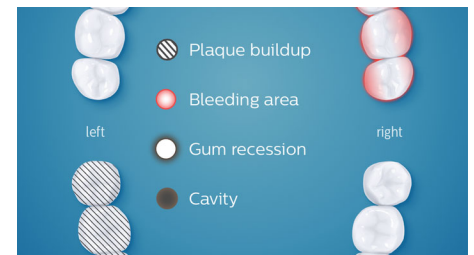

Áreas de especial atención

Si tu dentista identifica alguna zona a la que es necesario que prestes más atención debido a una acumulación de placa, una recesión de las encías o cualquier otro problema, FlexCare Platinum Connected puede ayudarte a abordar esas zonas problemáticas. Para ello, resalta esos puntos en tu modelo personalizado de la boca en la aplicación Sonicare para que esta te recuerde darles el cuidado que merecen cada vez que te cepilles los dientes.