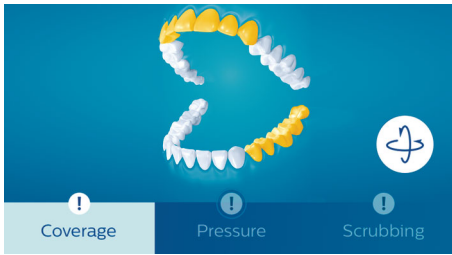

La limpieza más profunda y completa de Philips Sonicare

- Una experiencia de cepillado personalizada
- Se adapta a la forma de tus dientes y encías para una limpieza más profunda
- Un temporizador para ayudarte a fomentar un cepillado completo
- Diseñado para adaptarse a tu estilo de vida
- Acción de limpieza dinámica para mejorar la salud dental

PHILIPS
sonicare

asimpleswitch.com

Cepillo dental eléctrico sónico con app

Formación personalizada Sensores inteligentes de cepillado, Tres modos, Tres intensidades, Dos cabezales de cepillado

Destacados

HX9192/01

Sensor de ubicación

El sensor de ubicación de FlexCare Platinum Connected muestra las zonas que no te cepillas demasiado para mejorar la cobertura de tu cepillado. Si hay alguna zona que olvidas cepillar sistemáticamente, el sensor de ubicación te la indicará.

Sensor de presión

Es posible que no te des cuenta de que te estás cepillando con demasiada fuerza, pero tu cepillo FlexCare Platinum Connected, sí. Si aplicas demasiada presión, el intuitivo sensor de presión hará que el mango del cepillo dental vibre suavemente para que siempre sepas el momento exacto en el que debes cepillarte de forma más suave. En varios estudios, 7 de cada 10 personas que se cepillaban con demasiada fuerza redujeron la presión del cepillado gracias al sensor de presión.