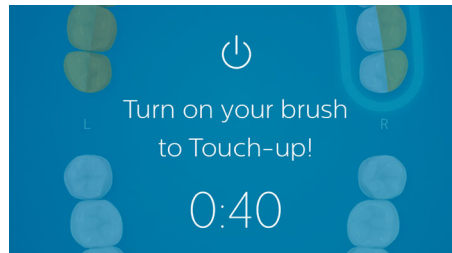

TouchUp

Si alguna vez te dejas una zona sin cepillar, la aplicación Philips Sonicare realizará un seguimiento y te avisará para que puedas darte una segunda pasada. TouchUp proporciona directrices personalizadas en función de tus datos de cepillado personales, a fin de que puedas detectar de inmediato las zonas sin cepillar y logres una limpieza más completa.

Formación personalizada

Want to start a new goal?
Here are some we recommend for you:

Gum health
[Learn more >](#)

FlexCare Platinum Connected te permite definir objetivos diarios y realizar un

seguimiento de tu progreso. La aplicación Sonicare mantiene un registro actualizado de tus datos de cepillado, por lo que podrás consultar tu rendimiento fácilmente. Con el asesoramiento personalizado, los consejos y las alertas de la aplicación, lograrás mejorar tu técnica de cepillado con el tiempo. Podrás incluso compartir tu informe de progreso con el dentista.