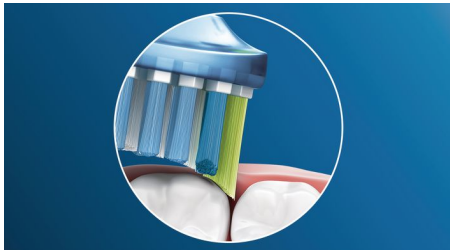

Caractéristiques

Dites adieu à la plaque

Et grâce à sa conception flexible, il élimine jusqu'à 10 fois plus de plaque dans les endroits difficiles à atteindre* pour un vrai nettoyage en profondeur entre les dents et le long de la gencive.