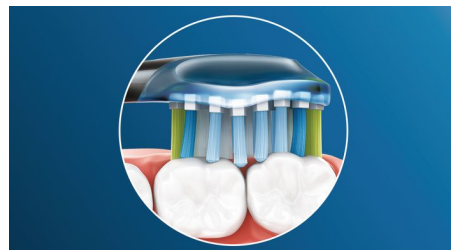

Technologie de nettoyage adaptative

Vous obtenez un nettoyage personnalisé chaque fois que vous vous brossez les dents grâce à notre technologie de nettoyage adaptative. Les bords en caoutchouc souple et flexible permettent à la Premium Plaque Control, Premium Gum Care et Premium White de s'adapter aux contours uniques de votre bouche. Les poils s'ajustent à vos gencives et vos dents, offrant jusqu'à 4 fois plus de surface de contact** qu'une tête de brosse classique, pour un nettoyage plus profond, même dans les zones difficiles d'accès. La technologie de nettoyage adaptative permet également de suivre en douceur le long des gencives, d'absorber les

excès de pression de brossage et assure un mouvement de brossage amélioré pour une sensation unique dans la bouche et un nettoyage supérieur.