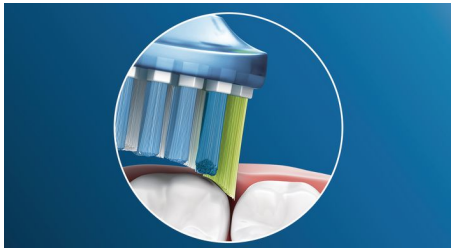

#### Innovatieve technologie

- Selecteert automatisch de optimale modus voor de allerbeste resultaten\*\*\*\*
- Philips Sonicare geavanceerde sonische technologie
- Kliksysteem voor eenvoudig verwisselen van opzetborstels
- Getest voor uw behoeften op het gebied van mondverzorging

### Tandplak behoort tot het verleden

Dankzij het flexibele design verwijdert deze opzetborstel tot 10x meer plak van moeilijk bereikbare plekken\* voor een echt grondige reiniging langs de tandvleesrand en tussen de tanden.