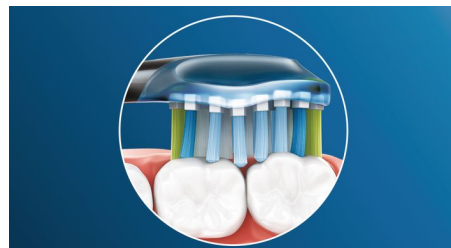

Adaptieve reinigingstechnologie

Elke keer dat u met onze adaptieve reinigingstechnologie poetst, krijgt uw gebit een gepersonaliseerde reinigingsbeurt. Door de zachte, flexibele rubberen zijanten passen de Premium Plaque Defense, de Premium Gum Care en de Premium White zich aan de unieke contouren van uw mond aan. Onze borstelharen passen zich aan uw tandvlees en tanden aan, waardoor ze tot 4x zoveel oppervlak bereiken** dan een gewone opzetborstel voor grondigere reiniging, zelfs op moeilijk bereikbare plekken. Dankzij de adaptieve reinigingstechnologie poetst de

opzetborstel voorzichtig langs het tandvlees en absorbeert deze overmatige poetsdruk. Een verbeterde poetsbeweging zorgt voor een uniek gevoel en superieure reiniging.