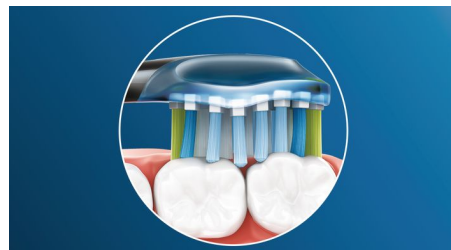

Prenez soin de vos gencives

La tête de brosse Philips Sonicare Premium Gum Care nettoie en profondeur et en douceur. Lorsqu'elle se déplace le long des gencives, les côtés et les brins flexibles absorbent les excès de pression, pour des gencives protégées, même si vous vous brossez les dents trop vigoureusement. Les brins sont particulièrement efficaces pour éliminer la plaque dentaire et les bactéries le long des parois gingivales, afin d'améliorer la santé des gencives. Et grâce à sa forme incurvée, le contact avec les brins est optimisé.

Des dents plus blanches, rapidement

Les brins densément implantés au centre de la tête de brosse Premium White Philips Sonicare sont particulièrement efficaces pour éliminer la

plaque dentaire ainsi que les taches de surface créées par la nourriture et les boissons. Ses côtés souples suivent les contours de vos dents et de vos gencives, pour un nettoyage en profondeur et un sourire plus éclatant en seulement 3 jours.

Sélection des modes via BrushSync

Vous obtiendrez toujours un nettoyage optimal avec notre fonction de sélection des modes via BrushSync™****. Les têtes de brosse Premium se synchronisent avec le manche Philips Sonicare équipés de la technologie BrushSync™****, afin de sélectionner le mode de brossage et le niveau d'intensité optimaux, pour un nettoyage, un éclaircissement des dents et un soin des gencives exceptionnels. Vous avez juste à vous brossez les dents.

Technologie de brossage adaptatif

Notre technologie de brossage adaptatif permet un nettoyage personnalisé à chaque brossage. Grâce à ses côtés doux et souples en caoutchouc, les têtes de brosse Premium Plaque Defense, Premium Gum Care et Premium White suivent les contours de votre dentition. Nos brins s'adaptent à vos gencives et à vos dents, afin de créer jusqu'à 4 fois plus de surface de contact** qu'une tête de brosse classique, pour un nettoyage en profondeur plus efficace, même dans les zones difficiles d'accès. La technologie de brossage adaptatif