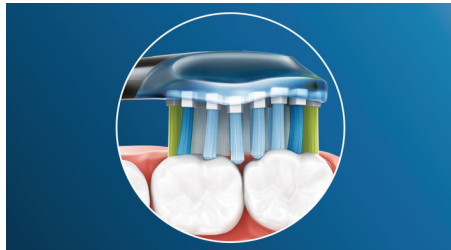

## 专注于牙龈健康

飞利浦 Sonicare 优质牙龈保健刷头可高效去除牙龈和难以触及区域的牙菌斑和细菌，从而改善牙龈健康。超柔软侧面刷毛为您提供轻柔的刷牙体验。得益于曲面刷毛设计，可确保贴合效果，实现高效清洁。

## 快速亮白牙齿

飞利浦 Sonicare 智臻亮白刷头的中央装有致密的刷毛，可高效去除牙菌斑以及食品和饮料形成的日常表面牙渍。弹性侧边令刷毛可贴合您牙齿和牙龈的独特形状，只需 3 天时间便可深层清洁和亮白牙齿。

## BrushSync 模式配对

便利的智能刷头配对模式功能让您可以轻松实现清洁效果。优质洁白刷头中的微芯片可与飞利浦 Sonicare 刷柄进行通信。卡入刷头后，刷柄会自动选择模式和强度级别，从而高效去除牙菌斑、呵护牙龈和亮白牙齿。您只需开始刷牙即可。

## 自适应清洁技术

借助自适应清洁技术，您可以始终获得个性化清洁体验。柔软的弹性橡胶侧边令优质牙菌斑控制刷头、优质牙龈保健刷头和优质洁白刷头可根据您口腔的独特轮廓进行调节。我们的刷毛可根据您的牙龈和牙齿轮廓进行调节，与普通刷头相比，接触面的贴合度高出 4 倍\*\*，从而提供深层地清洁体验，即使是难以触及的区域。自适应清洁技术还可以令牙刷轻柔贴合牙龈并吸收刷牙时的压力，从而能够增加清洁范围，获得独特的口腔体验和卓越的清洁效果。