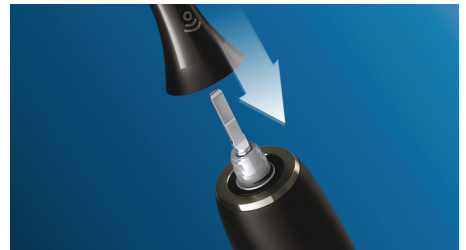

## 自适应清洁技术

借助自适应清洁技术，您可以始终获得个性化清洁体验。柔软的弹性橡胶侧边令优质牙菌斑控制刷头、优质牙龈保健刷头和优质洁白刷头可根据您口腔的独特轮廓进行调节。我们的刷毛可根据您的牙龈和牙齿轮廓进行调节，与普通刷头相比，接触面的贴合度高出 4 倍\*\*，从而提供深层地清洁体验，即使是难以触及的区域。自适应清洁技术还可以令牙刷轻柔贴合牙龈并吸收刷牙时的压力，从而能够增加清洁范围，获得独特的口腔体验和卓越的清洁效果。

## 飞利浦 Sonicare 技术

飞利浦 Sonicare 先进的声波技术在牙齿之间喷射脉冲水流，其刷牙振动过程可使牙菌斑分裂，并将其清除，从而实现出色的日常清洁效果。

## 轻松卡入

智臻洁净刷头、智臻亮白刷头和智臻护龈刷头轻松卡入飞利浦 Sonicare 刷柄并牢固就位。刷头更换相当容易，只需卡出即可。我们的卡入式设计让刷头的维护和清洁变得超级轻松。智臻刷头适用于除 PowerUp Battery 和 Essence 外的所有刷柄。