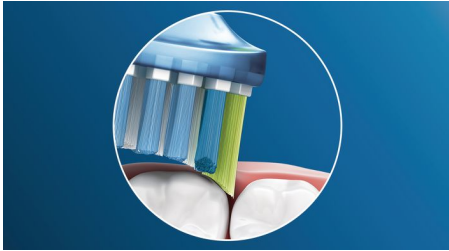

深层清洁，牙龈健康，牙齿洁白 全面呵护牙齿和牙龈

优质牙菌斑控制刷头能清除多达 10 倍的牙菌斑*，实现高效清洁。优质牙龈保健刷头在两周内即可还您 7 倍健康的牙龈***，且优质洁白刷头在 3 天内可清除多达一倍的牙渍*

卓越呵护牙齿和牙龈

- 清除多达 10 倍的牙菌斑
- 只需 2 周即可提供 7 倍健康的牙龈***
- 只需 3 天时间便可清除多一倍的表面牙渍*

飞利浦 Sonicare 的深层清洁

- 接触面的贴合度高出 4 倍**，轻松实现深层清洁

优化性能的设计

- 每天实现清洁效果

创新技术

- 启动您的手柄，选择模式****
- 经过精心设计，增强了创新的声波清洁能力
- 卡入式设计，轻松安装刷头
- 经过测试，可满足您的口腔健康需求

产品亮点

告别牙菌斑

得益于其灵活的设计，它在难以触及的部位*清除多达 10 倍以上的牙菌斑，沿着牙龈线以及在牙齿之间做到真正的深层清洁。

专注于牙龈健康

飞利浦 Sonicare 优质牙龈保健刷头可高效去除牙龈和难以触及区域的牙菌斑和细菌，从而改善牙龈健康。超柔软侧面刷毛为您提供轻柔的刷牙体验。得益于曲面刷毛设计，可确保贴合效果，实现高效清洁。

快速亮白牙齿

飞利浦 Sonicare 智臻亮白刷头的中央装有致密的刷毛，可高效去除牙菌斑以及食品和饮料形成的日常表面牙渍。弹性侧边令刷毛可贴合您牙齿和牙龈的独特形状，只需 3 天时间便可深层清洁和亮白牙齿。

自适应清洁技术

借助自适应清洁技术，您可以始终获得个性化清洁体验。柔软的弹性橡胶侧边令优质牙菌斑控制刷头、优质牙龈保健刷头和优质洁白刷头可根据您口腔的独特轮廓进行调节。我们的刷毛可根据您的牙龈和牙齿轮廓进行调节，与普通刷头相比，接触面的贴合度高出 4 倍**，从而提供深层地清洁体验，即使是难以触及的区域。自适应清洁技术还可以令牙刷轻柔贴合牙龈并吸收刷牙时的压力，从而能够增加清洁范围，获得独特的口腔体验和卓越的清洁效果。