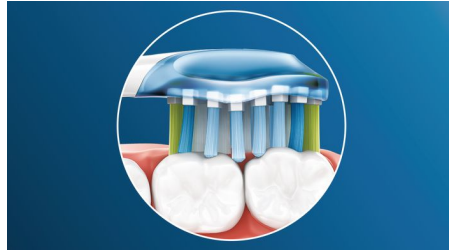

- 接触面的贴合度高出 4 倍**，轻松实现深层清洁

优化性能的设计

- 每天实现清洁效果

创新技术

- 启动您的手柄，选择模式****
- 经过精心设计，增强了创新的声波清洁能力
- 卡入式设计，轻松安装刷头
- 经过测试，可满足您的口腔健康需求

产品亮点

告别牙菌斑

得益于其灵活的设计，它在难以触及的部位*清除多达 10 倍以上的牙菌斑，沿着牙龈线以及在牙齿之间做到真正的深层清洁。

专注于牙龈健康

飞利浦 Sonicare 优质牙龈保健刷头可高效去除牙龈和难以触及区域的牙菌斑和细菌，从而改善牙龈健康。超柔软侧面刷毛为您提供轻柔的刷牙体验。得益于曲面刷毛设计，可确保贴合效果，实现高效清洁。

快速亮白牙齿

飞利浦 Sonicare 智臻亮白刷头的中央装有致密的刷毛，可高效去除牙菌斑以及食品和饮料形成的日常表面牙渍。弹性侧边令刷毛可贴合您牙齿和牙龈的独特形状，只需 3 天时间便可深层清洁和亮白牙齿。

自适应清洁技术

借助自适应清洁技术，您可以始终获得个性化清洁体验。柔软的弹性橡胶侧边令优质牙菌斑控制刷头、优质牙龈保健刷头和优质洁白刷头可根据您口腔的独特轮廓进行调节。我们的刷毛可根据您的牙龈和牙齿轮廓进行调节，与普通刷头相比，接触面的贴合度高出 4 倍**，从而提供深层地清洁体验，即使是难以触及的区域。自适应清洁技术还可以令牙刷轻柔贴合牙龈并吸收刷牙时的压力，从而能够增加清洁范围，获得独特的口腔体验和卓越的清洁效果。

BrushSync 模式配对

便利的智能刷头配对模式功能让您可以轻松实现清洁效果。优质洁白刷头中的微芯片可与飞利浦 Sonicare 刷柄进行通信。卡入刷头后，刷柄会自动选择模式和强度级别，从而高效去除牙菌斑、呵护牙龈和亮白牙齿。您只需开始刷牙即可。

飞利浦 Sonicare 技术

飞利浦 Sonicare 先进的声波技术在牙齿之间喷射脉冲水流，其刷牙振动过程可使牙菌斑分裂，并将其清除，从而实现出色的日常清洁效果。