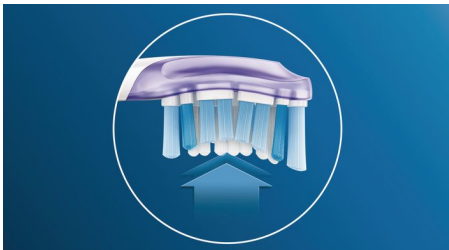

深层清洁，牙龈健康，牙齿洁白 全面呵护牙齿和牙龈

优质牙菌斑控制刷头能清除多达 10 倍的牙菌斑*，实现高效清洁。优质牙龈保健刷头在两周内即可还您 7 倍健康的牙龈***，且优质洁白刷头在 3 天内可清除多达一倍的牙渍*

卓越呵护牙齿和牙龈

- 清除多达 10 倍的牙菌斑
- 只需 2 周即可提供 7 倍健康的牙龈***
- 只需 3 天时间便可清除多一倍的表面牙渍*

飞利浦 Sonicare 的深层清洁

- 接触面的贴合度高出 4 倍**，轻松实现深层清洁

优化性能的设计

- 每天实现清洁效果

创新技术

- 启动您的手柄，选择模式****
- 经过精心设计，增强了创新的声波清洁能力
- 卡入式设计，轻松安装刷头
- 经过测试，可满足您的口腔健康需求

产品亮点

告别牙菌斑

得益于其灵活的设计，它在难以触及的部位*清除多达 10 倍以上的牙菌斑，沿着牙龈线以及在牙齿之间做到真正的深层清洁。

专注于牙龈健康

飞利浦 Sonicare 优质牙龈保健刷头可高效去除牙龈和难以触及区域的牙菌斑和细菌，从而改善牙龈健康。超柔软侧面刷毛为您提供轻柔的刷牙体验。得益于曲面刷毛设计，可确保贴合效果，实现高效清洁。

快速亮白牙齿

飞利浦 Sonicare 智臻亮白刷头的中央装有致密的刷毛，可高效去除牙菌斑以及食品和饮料形成的日常表面牙渍。弹性侧边令刷毛可贴合您牙齿和牙龈的独特形状，只需 3 天时间便可深层清洁和亮白牙齿。

自适应清洁技术

借助自适应清洁技术，您可以始终获得个性化清洁体验。柔软的弹性橡胶侧边令优质牙菌斑控制刷头、优质牙龈保健刷头和优质洁白刷头可根据您口腔的独特轮廓进行调节。我们的刷毛可根据您的牙龈和牙齿轮廓进行调节，与普通刷头相比，接触面的贴合度高出 4 倍**，从而提供深层地清洁体验，即使是难以触及的区域。自适应清洁技术还可以令牙刷轻柔贴合牙龈并吸收刷牙时的压力，从而能够增加清洁范围，获得独特的口腔体验和卓越的清洁效果。