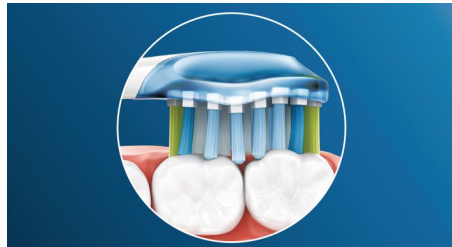

Adaptīvās tīrīšanas tehnoloģija

Ar mūsu adaptīvās tīrīšanas tehnoloģiju tīrīšanas process katru reizi ir individuāli pielāgots tieši jums. Pateicoties birstes uzgaļa mīkstajām un elastīgajām gumijas sānu malām, Premium Plaque Control, Premium Gum Care un Premium White pielāgojas jūsu mutes dobumam. Birstes sari pielāgojas jūsu smaganām un zobiem, nodrošinot līdz pat 4 reizēm vairāk saskares ar virsmu** nekā standarta birstes uzgalim. Tas ļauj nodrošināt rūpīgāku un dziļāku tīrīšanu pat grūti aizsniedzamās vietās. Adaptīvās tīrīšanas tehnoloģija ļauj saudzīgi tīrīt gar smaganu līniju, kā arī absorbē pārmērīgu spiedienu tīrīšanas laikā un nodrošina patīkamas slaukošas kustības, kas sniedz izcilu tīrīšanas rezultātu.