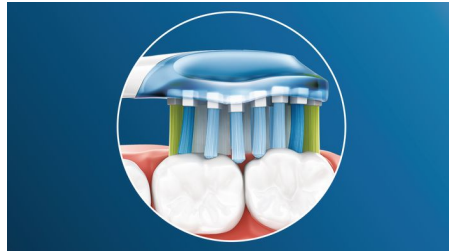

Points forts

Dites adieu à la plaque dentaire

Souple, elle élimine jusqu'à 10 fois plus de plaque dentaire dans les zones difficiles à atteindre*, pour un nettoyage en profondeur le long des gencives et entre les dents.

Prenez soin de vos gencives

La tête de brosse Philips Sonicare Premium Gum Care nettoie en profondeur et en douceur. Lorsqu'elle se déplace le long des gencives, les côtés et les brins flexibles absorbent les excès de pression, pour des gencives protégées, même si vous vous brossez les dents trop vigoureusement. Les brins sont particulièrement efficaces pour éliminer la plaque dentaire et les bactéries le long des parois gingivales, afin d'améliorer la santé des gencives. Et grâce à sa forme incurvée, le contact avec les brins est optimisé.

Des dents plus blanches, rapidement

Les brins densément implantés au centre de la tête de brosse Premium White Philips Sonicare sont particulièrement efficaces pour éliminer la

plaque dentaire ainsi que les taches de surface créées par la nourriture et les boissons. Ses côtés souples suivent les contours de vos dents et de vos gencives, pour un nettoyage en profondeur et un sourire plus éclatant en seulement 3 jours.

Technologie de brossage adaptatif

Notre technologie de brossage adaptatif permet un nettoyage personnalisé à chaque brossage. Grâce à ses côtés doux et souples en caoutchouc, les têtes de brosse Premium Plaque Defense, Premium Gum Care et Premium White suivent les contours de votre dentition. Nos brins s'adaptent à vos gencives et à vos dents, afin de créer jusqu'à 4 fois plus de surface de contact** qu'une tête de brosse classique, pour un nettoyage en profondeur plus efficace, même dans les zones difficiles d'accès. La technologie de brossage adaptatif permet d'avancer en douceur le long des gencives en absorbant les éventuels excès de pression, tandis que son mouvement de balayage amélioré apporte une sensation unique en bouche tout en offrant un nettoyage exceptionnel.