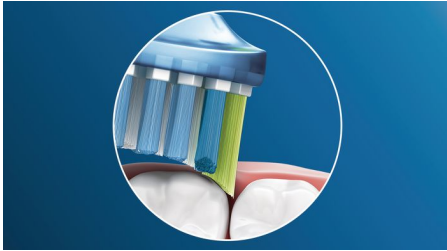

Technologie innovante

- Sélectionne automatiquement le mode optimal pour des résultats parfaits****
- La technologie sonique avancée de Philips Sonicare
- Tête de brosse clipsable facile à fixer
- Testé pour répondre à tous vos besoins de santé bucco-dentaire

Points forts

Dites adieu à la plaque dentaire

Souple, elle élimine jusqu'à 10 fois plus de plaque dentaire dans les zones difficiles à atteindre*, pour un nettoyage en profondeur le long des gencives et entre les dents.

Prenez soin de vos gencives

La tête de brosse Philips Sonicare Premium Gum Care nettoie en profondeur et en douceur. Lorsqu'elle se déplace le long des gencives, les côtés et les brins flexibles absorbent les excès de pression, pour des gencives protégées, même si vous vous brossez les dents trop vigoureusement. Les brins sont particulièrement efficaces pour éliminer la plaque dentaire et les bactéries le long des parois gingivales, afin d'améliorer la santé des gencives. Et grâce à sa forme incurvée, le contact avec les brins est optimisé.

Des dents plus blanches, rapidement

Les brins densément implantés au centre de la tête de brosse Premium White Philips Sonicare sont particulièrement efficaces pour éliminer la

plaque dentaire ainsi que les taches de surface créées par la nourriture et les boissons. Ses côtés souples suivent les contours de vos dents et de vos gencives, pour un nettoyage en profondeur et un sourire plus éclatant en seulement 3 jours.