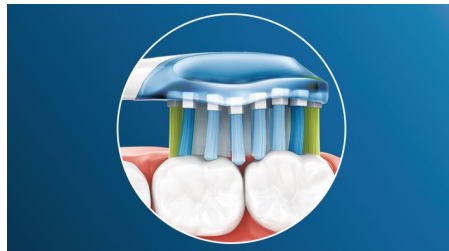

Points forts

Dites adieu à la plaque dentaire

Souple, elle élimine jusqu'à 10 fois plus de plaque dentaire dans les zones difficiles à atteindre*, pour un nettoyage en profondeur le long des gencives et entre les dents.

Prenez soin de vos gencives

La tête de brosse Philips Sonicare Premium Gum Care nettoie en profondeur et en douceur. Lorsqu'elle se déplace le long des gencives, les côtés et les brins flexibles absorbent les excès de pression, pour des gencives protégées, même si vous vous brossez les dents trop vigoureusement. Les brins sont particulièrement efficaces pour éliminer la plaque dentaire et les bactéries le long des parois gingivales, afin d'améliorer la santé des gencives. Et grâce à sa forme incurvée, le contact avec les brins est optimisé.

Des dents plus blanches, rapidement

Les brins densément implantés au centre de la tête de brosse Premium White Philips Sonicare sont particulièrement efficaces pour éliminer la

plaque dentaire ainsi que les taches de surface créées par la nourriture et les boissons. Ses côtés souples suivent les contours de vos dents et de vos gencives, pour un nettoyage en profondeur et un sourire plus éclatant en seulement 3 jours.

Technologie de brossage adaptable

Notre technologie de brossage adaptatif permet un nettoyage personnalisé à chaque brossage. Grâce à ses côtés doux et souples en caoutchouc, les têtes de brosse Premium Plaque Defense, Premium Gum Care et Premium White suivent les contours de votre dentition. Nos brins s'adaptent à vos gencives et à vos dents, afin de créer jusqu'à 4 fois plus de surface de contact** qu'une tête de brosse classique, pour un nettoyage en profondeur plus efficace, même dans les zones difficiles d'accès. La technologie de brossage adaptatif permet d'avancer en douceur le long des gencives en absorbant les éventuels excès de pression, tandis que son mouvement de balayage amélioré apporte une sensation unique en bouche tout en offrant un nettoyage exceptionnel.