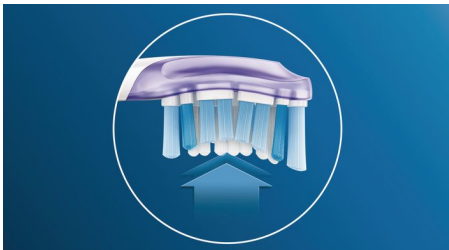

Technologie innovante

- Sélectionne automatiquement le mode optimal pour des résultats parfaits****
- La technologie sonore avancée de Philips Sonicare
- Tête de brosse clipsable facile à fixer
- Testé pour répondre à tous vos besoins de santé bucco-dentaire

Points forts

Dites adieu à la plaque dentaire

Souple, elle élimine jusqu'à 10 fois plus de plaque dentaire dans les zones difficiles à atteindre*, pour un nettoyage en profondeur le long des gencives et entre les dents.

Prenez soin de vos gencives

La tête de brosse Philips Sonicare Premium Gum Care nettoie en profondeur et en douceur. Lorsqu'elle se déplace le long des gencives, les côtés et les brins flexibles absorbent les excès de pression, pour des gencives protégées, même si vous vous brossez les dents trop vigoureusement. Les brins sont particulièrement efficaces pour éliminer la plaque dentaire et les bactéries le long des parois gingivales, afin d'améliorer la santé des gencives. Et grâce à sa forme incurvée, le contact avec les brins est optimisé.

Des dents plus blanches, rapidement

Les brins densément implantés au centre de la tête de brosse Premium White Philips Sonicare sont particulièrement efficaces pour éliminer la

plaque dentaire ainsi que les taches de surface créées par la nourriture et les boissons. Ses côtés souples suivent les contours de vos dents et de vos gencives, pour un nettoyage en profondeur et un sourire plus éclatant en seulement 3 jours.