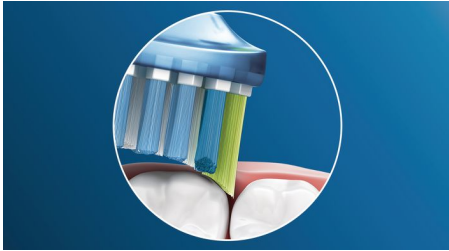

Technologie innovante

- Sélectionne automatiquement le mode optimal pour des résultats parfaits****
- La technologie sonore avancée de Philips Sonicare
- Tête de brosse clipsable facile à fixer
- Testé pour répondre à tous vos besoins de santé bucco-dentaire

Points forts

Dites adieu à la plaque dentaire

Souple, elle élimine jusqu'à 10 fois plus de plaque dentaire dans les zones difficiles à atteindre*, pour un nettoyage en profondeur le long des gencives et entre les dents.

Prenez soin de vos gencives

La tête de brosse Philips Sonicare Premium Gum Care nettoie en profondeur et en douceur. Lorsqu'elle se déplace le long des gencives, les côtés et les brins flexibles absorbent les excès de pression, pour des gencives protégées, même si vous vous brossez les dents trop vigoureusement. Les brins sont particulièrement efficaces pour éliminer la plaque dentaire et les bactéries le long des parois gingivales, afin d'améliorer la santé des gencives. Et grâce à sa forme incurvée, le contact avec les brins est optimisé.

Des dents plus blanches, rapidement

Les brins densément implantés au centre de la tête de brosse Premium White Philips Sonicare sont particulièrement efficaces pour éliminer la

plaque dentaire ainsi que les taches de surface créées par la nourriture et les boissons. Ses côtés souples suivent les contours de vos dents et de vos gencives, pour un nettoyage en profondeur et un sourire plus éclatant en seulement 3 jours.