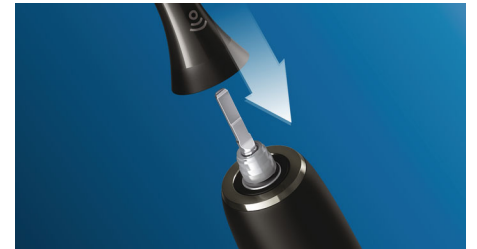

Eenvoudig vast te klikken

Uw Premium White-opzetborstel past perfect bij iedere Philips Sonicare-tandenborstel, behalve PowerUp Battery en Essence. Klik de opzetborstel vast of haal hem er eenvoudig af voor gemakkelijk vervangen en schoonmaken.