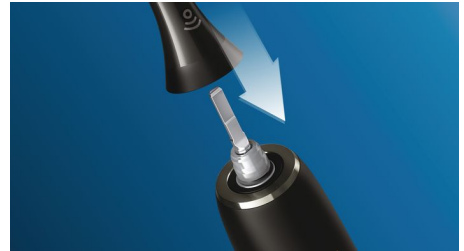

自适应清洁技术

每次使用我们的自适应清洁技术刷牙时，您都会获得个性化的清洁体验。柔软、灵活的橡胶侧边让智臻亮白刷头可自适应口腔的独特轮廓。我们的刷毛可根据牙龈和牙齿进行调节，与普通刷头相比，给予您高达 4 倍多的接触面贴合度**，即使在难以接触的位置，也能达到深层的清洁效果。自适应清洁技术还可以温柔呵护牙龈周围，吸收多余的刷牙压力，并实现优化的清洁，获得口腔感觉和卓越的清洁效果。

告别牙菌斑

有了智臻亮白刷头，您不仅会获得日常美白，还会获得出色的清洁效果。其灵活的设计有助于去除高达 10 倍以上的牙菌斑**** 从牙齿和牙龈线周围，进行看得见、摸得着的深层清洁。

飞利浦 Sonicare 技术

飞利浦 Sonicare 先进的声波技术在牙齿之间喷射脉冲水流，其刷牙振动过程可使牙菌斑分裂，并将其清除，从而实现出色的日常清洁效果。

刷头更换提示

刷头使用 3 个月后将变差，但是有了 BrushSync™，您就会在这种情况下发生之前得到提醒。智能牙刷会跟踪刷牙力度，并在需要更换时通知您。还没有飞利浦 Sonicare 智能牙刷？只需观察蓝色的替换刷毛，当它们变白时，您就知道该换新刷头了。

放心刷牙

所有飞利浦 Sonicare 刷头都可安全柔和地作用于牙齿和牙龈。测试过程中，每个刷头都要通过测试，确保您每次刷牙时它都经久耐用且效果出色。

轻松卡入

除了 PowerUp Battery 和 Essence 之外，Premium White 刷头适合任何飞利浦 Sonicare 牙刷柄。只需卡入和松脱，便可轻松替换和清洗。

BrushSync™ 模式配对

通过 BrushSync™ 模式配对功能，您将始终获得尽可能理想的清洁效果***。飞利浦 Sonicare C3 Premium White 刷头与支持 BrushSync™ 的飞利浦 Sonicare 牙刷柄同步***，选择理想的刷牙模式和强度级别，带来非同凡响的美白效果。您要做的就是开始刷牙。