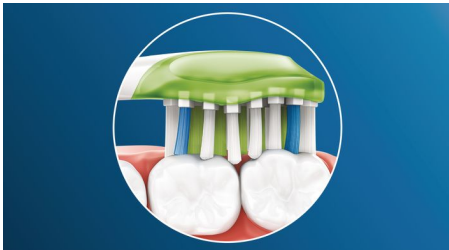

HX9063/15

让您的牙齿洁白闪亮，笑容光彩绽放

3 天内便清除高达 2 倍以上的牙渍*

食物和饮料会让您的笑容缺少光彩。我们的 W3 智臻亮白刷头可让您绽放闪亮笑容。亮泽刷毛可去除表面污渍，只需 3 天即可令牙齿明显亮白，同时为您带来卓越的深层清洁体验

卓越清洁，令牙齿洁白

- 只需 3 天时间便可清除多一倍的表面牙渍*

飞利浦 Sonicare 的深层清洁

- 清除多达 10 倍的牙菌斑
- 接触面的贴合度高出 4 倍**，轻松实现深层清洁

创新技术

- 自动选择理想模式，达到极致效果***
- 经过精心设计，增强了创新的声波清洁能力

优化性能的设计

- 经过测试，可满足您的口腔健康需求
- 卡入式设计，轻松安装刷头
- 始终了解何时需要更换。始终获得有效清洁。

产品亮点

快速亮白牙齿

集中在飞利浦 Sonicare 智臻亮白刷头中央的致密刷毛努力发挥作用，去除牙菌斑以及食物和饮料造成的日常表面污渍。弹性侧边使刷毛紧密贴合牙齿和牙龈的独特形状，只需 3 天，即可带来深层清洁效果，让笑脸变得灿烂。

自适应清洁技术

每次使用我们的自适应清洁技术刷牙时，您都会获得个性化的清洁体验。柔软、灵活的橡胶侧边让智臻亮白刷头可自适应口腔的独特轮廓。我们的刷毛可根据牙龈和牙齿进行调节，与普通刷头相比，给予您高达 4 倍多的接触面贴合度**，即使在难以接触的位置，也能达到深层的清洁效果。自适应清洁技术还可以温柔呵护牙龈周围，吸收多余的刷牙压力，并实现优化的清洁，获得口腔感觉和卓越的清洁效果。

告别牙菌斑

有了智臻亮白刷头，您不仅会获得日常美白，还会获得出色的清洁效果。其灵活的设计有助于去除高达 10 倍以上的牙菌斑**** 从牙齿和牙龈线周围，进行看得见、摸得着的深层清洁。

飞利浦 Sonicare 技术

飞利浦 Sonicare 先进的声波技术在牙齿之间喷射脉冲水流，其刷牙振动过程可使牙菌斑分裂，并将其清除，从而实现出色的日常清洁效果。

智能刷头更换

刷头使用 3 个月后将变差，但是有了 BrushSync™，您就会在这种情况下发生之前得到提醒。智能牙刷会跟踪刷牙力度，并在需要更换时通知您。还没有飞利浦 Sonicare 智能牙刷？只需观察蓝色的替换刷毛，当它们变白时，您就知道该换新刷头了。