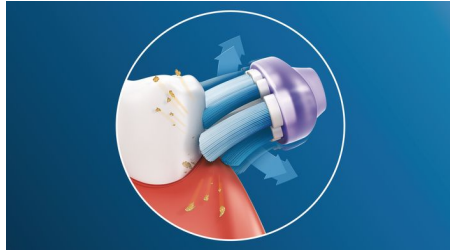

Innovatieve technologie

- Philips Sonicare geavanceerde sonische technologie
- Selecteert automatisch de optimale poetsstand voor de allerbeste resultaten****

Ontworpen voor optimale prestaties

- Weet altijd wanneer u de borstel moet vervangen. Krijg altijd een effectieve reiniging.
- Kliksysteem voor eenvoudig verwisselen van opzetborstels
- Getest voor uw behoeften op het gebied van mondverzorging

Kenmerken

Focus op gezond tandvlees

Met de Philips Sonicare Premium Gum Care-opzetborstel is zelfs de grondigste reiniging zacht. Terwijl uw tandenborstel langs het tandvlees poetst, absorberen de flexibele zijanten en borstelharen van de Premium Gum Care eventuele overmatige druk zodat uw tandvlees wordt beschermd, zelfs als u te hard poetst. De borstelharen verwijderen plak en bacterieën bij de tandvleesrand zodat uw tandvlees gezonder wordt. Dankzij het gebogen design van de opzetborstel maken de borstelharen maximaal contact.

Adaptieve reinigingstechnologie

Elke keer dat u met onze adaptieve reinigingstechnologie poetst, krijgt uw gebit een grondige reinigingsbeurt. Door de zachte, flexibele rubberen zijanten past de Premium Gum Care-opzetborstel zich aan de unieke contouren van uw mond aan. Onze borstelharen passen zich aan uw tandvlees en tanden aan, waardoor ze tot 2x zoveel oppervlak bereiken** dan een gewone opzetborstel voor grondigere reiniging, zelfs op moeilijk bereikbare plekken. De adaptieve reinigingstechnologie absorbeert overmatige poetsdruk en zorgt voor een verbeterde poetsbeweging voor een uniek mondgevoel en superieure reiniging.

Tandplak behoort tot het verleden

Dankzij het flexibele ontwerp verwijdert de Premium Gum Care-opzetborstel tot wel 10x meer plak dan een handtandenborstel. De beweging van deze opzetborstel verbetert de reinigingstechnologie van Philips Sonicare. Hoe u ook poetst, u krijgt een zichtbaar en voelbaar schoon resultaat.