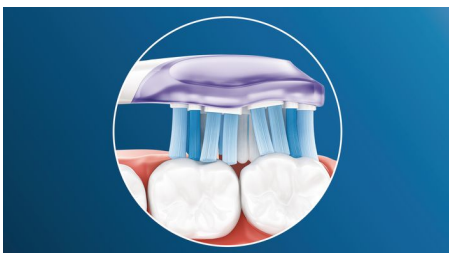

Innovatieve technologie

- Philips Sonicare geavanceerde sonische technologie
- Selecteert automatisch de optimale poetsstand voor de allerbeste resultaten****

Ontworpen voor optimale prestaties

- Weet altijd wanneer u de borstel moet vervangen. Krijg altijd een effectieve reiniging.
- Kliksysteem voor eenvoudig verwisselen van opzetborstels
- Getest voor uw behoeften op het gebied van mondverzorging

Kenmerken

Focus op gezond tandvlees

Met de Philips Sonicare Premium Gum Care-opzetborstel is zelfs de grondigste reiniging zacht. Terwijl uw tandenborstel langs het tandvlees poetst, absorberen de flexibele zijanten en borstelharen van de Premium Gum Care eventuele overmatige druk zodat uw tandvlees wordt beschermd, zelfs als u te hard poetst. De borstelharen verwijderen plak en bacterieën bij de tandvleesrand zodat uw tandvlees gezonder wordt. Dankzij het gebogen design van de opzetborstel maken de borstelharen maximaal contact.

Adaptieve reinigingstechnologie

Elke keer dat u met onze adaptieve reinigingstechnologie poetst, krijgt uw gebit een grondige reinigingsbeurt. Door de zachte, flexibele rubberen zijanten past de Premium Gum Care-opzetborstel zich aan de unieke contouren van uw mond aan. Onze borstelharen passen zich aan uw tandvlees en tanden aan, waardoor ze tot 2x zoveel oppervlak bereiken** dan een gewone opzetborstel voor grondigere reiniging, zelfs op moeilijk bereikbare plekken. De adaptieve reinigingstechnologie absorbeert overmatige poetsdruk en zorgt voor een verbeterde poetsbeweging voor een uniek mondgevoel en superieure reiniging.

Tandplak behoort tot het verleden

Dankzij het flexibele ontwerp verwijdert de Premium Gum Care-opzetborstel tot wel 10x meer plak dan een handtandenborstel. De beweging van deze opzetborstel verbetert de reinigingstechnologie van Philips Sonicare. Hoe u ook poetst, u krijgt een zichtbaar en voelbaar schoon resultaat.