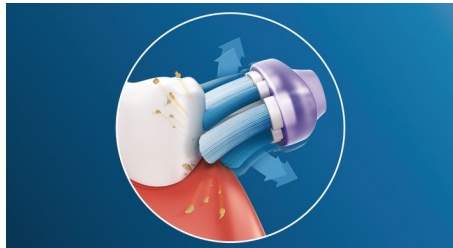

Izceltie produkti

Rūpējoties par smaganu veselību

Ar Philips Sonicare Premium Gum Care birstes uzgali pat visrūpīgākā tīrīšana ir maiga. Zobu sukai pārvietojoties pa smaganu līniju, Premium Gum Care elastīgās sānu malas un sari absorbē lieko spiedienu un aizsargā jūsu smaganas arī tad, ja tīrāt pārāk spēcīgi. Sari atbrīvo smaganu līniju no aplikuma un baktērijām, uzlabojot smaganu veselību. Birstes uzgaļa izliektais dizains nodrošina optimālu saskari ar virsmu.

Adaptīvās tīrīšanas tehnoloģija

Ar mūsu adaptīvās tīrīšanas tehnoloģiju tīrīšanas process katru reizi ir individuāli pielāgots tieši jums. Premium Plaque Control elastīgo gumijas sānu malu dēļ uzgalis pielāgojas jūsu smaganu un zobu formai, noņem lieku spiedienu uz zobiem un uzlabo Sonic tīrīšanas jaudu. Sukas sari pielāgojas jūsu zobu un smaganu formai, nodrošinot 2 reizes lielāku virsmas kontaktu nekā parasts birstes uzgalis, nodrošinot intensīvāku tīrīšanu grūti aizsniedzamās vietās.

Atvadies no zobu aplikuma

Premium Gum Care zobu birstes uzgaļa elastīgais dizains ļauj notīrīt līdz pat 10 reizēm vairāk aplikuma nekā ar manuālo zobu suku. Uzgaļa kustības papildina unikālo Philips Sonicare tīrīšanas tehnoloģiju, un neatkarīgi no tā, kā tīrāt zobus, rezultāts ir pamanāmi un sajūtami izcils.