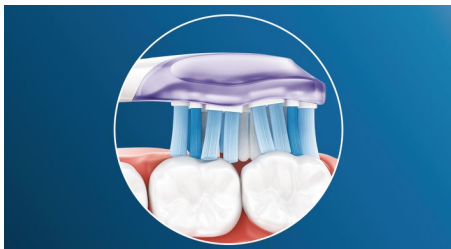

Inovatīvas tehnoloģijas

- Philips Sonicare uzlabotā ultraskaņas tehnoloģija
- Automātiski izvēlas optimālu darbības režīmu vislabākajiem rezultātiem****

Izstrādāta, lai uzlabotu sniegumu

- Vienmēr zināsi, kad to nomainīt. Tīrīšana vienmēr būs efektīva.
- Uzspaužama konstrukcija ērtai birstes uzgaļu uzlikšanai
- Rūpīgi pārbaudīts atbilstoši jūsu mutes dobuma veselības prasībām

Izceltie produkti

Rūpējoties par smaganu veselību

Ar Philips Sonicare Premium Gum Care birstes uzgali pat visrūpīgākā tīrīšana ir maiga. Zobu sukai pārvietojoties pa smaganu līniju, Premium Gum Care elastīgās sānu malas un sari absorbē lieko spiedienu un aizsargā jūsu smaganas arī tad, ja tīrāt pārāk spēcīgi. Sari atbrīvo smaganu līniju no aplikuma un baktērijām, uzlabojot smaganu veselību. Birstes uzgaļa izliektais dizains nodrošina optimālu saskari ar virsmu.

Adaptīvās tīrīšanas tehnoloģija

Ar mūsu adaptīvās tīrīšanas tehnoloģiju tīrīšanas process katru reizi ir individuāli pielāgots tieši jums. Premium Plaque Control elastīgo gumijas sānu malu dēļ uzgalis pielāgojas jūsu smaganu un zobu formai, noņem lieku spiedienu uz zobiem un uzlabo Sonic tīrīšanas jaudu. Sukas sari pielāgojas jūsu zobu un smaganu formai, nodrošinot 2 reizes lielāku virsmas kontaktu nekā parasts birstes uzgalis, nodrošinot intensīvāku tīrīšanu grūti aizsniedzamās vietās.