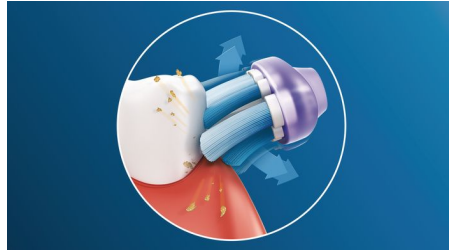

Besonderheiten

Konzentrieren Sie sich auf die Gesundheit Ihres Zahnfleisches

Mit dem Philips Sonicare Premium Gum Care-Bürstenkopf ist selbst die gründlichste Reinigung dennoch sanft. Wenn Sie Ihre Zahnbürste am Zahnfleischrand entlangführen, absorbieren die flexiblen Seiten und Borsten des Premium Gum Care-Bürstenkopfs übermäßigen Druck. So bleibt Ihr Zahnfleisch geschützt, auch wenn Sie zu fest putzen. Die Borsten entfernen Plaque und Bakterien am Zahnfleischrand und an schwer zugänglichen Stellen. Dank des geschwungenen Designs des Bürstenkopfes stellen Sie einen maximalen Borstenkontakt sicher.

Adaptive Reinigungstechnologie

Mit unserer adaptiven Reinigungstechnologie erhalten Sie bei jeder Reinigung ein individuelles Putzerlebnis. Weiche, flexible Seiten aus Gummi am Premium Gum Care-Bürstenkopf passen sich den Konturen von Zahnfleisch und Zähnen an, absorbieren übermäßigen Druck und verbessern die Schallreinigungsleistung. Die Borsten erreichen bis zu 2 x mehr Oberflächenkontakt für eine gründlichere Reinigung als bei einem herkömmlichen Bürstenkopf**, sogar in schwer zugänglichen Bereichen.

Verabschieden Sie sich von Plaque

Dank seines flexiblen Designs entfernt der Premium Gum Care-Bürstenkopf bis zu 10 Mal mehr Plaque als eine Handzahnbürste. Er verbessert unsere einzigartige Philips Sonicare Reinigungstechnologie. Egal wie Sie putzen, Sie erhalten eine unvergleichliche Reinigung, die Sie sehen und fühlen können.