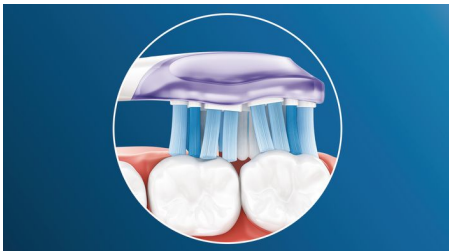

HX9052/17

Unser bester Bürstenkopf für gesünderes Zahnfleisch

Bis zu 7 x gesünderes Zahnfleisch in nur 2 Wochen*

Gesunde Zähne brauchen gesundes Zahnfleisch. Tun Sie Ihrem Zahnfleisch etwas Gutes mit unserem G3 Premium Gum Care-Bürstenkopf. Weiche Seiten passen sich den Konturen Ihres Zahnfleisches an und ermöglichen 2 x mehr Oberflächenkontakt** für erstklassige Plaque-Entfernung am Zahnfleischrand.

Innovative Technologie

- Die fortschrittliche Philips Sonicare-Schalltechnologie
- Wählt automatisch den besten Putzmodus für optimale Ergebnisse****

Für hervorragende Reinigungsergebnisse

- Wissen Sie immer, wann Sie Ihren Bürstenkopf ersetzen müssen, um eine effektive Reinigung zu erreichen.
- Aufsteck-System für ein einfaches Austauschen des Bürstenkopfes
- Getestet, um die Anforderungen Ihrer Mundgesundheit zu erfüllen

Besonderheiten

Konzentrieren Sie sich auf die Gesundheit Ihres Zahnfleisches

Mit dem Philips Sonicare Premium Gum Care-Bürstenkopf ist selbst die gründlichste Reinigung dennoch sanft. Wenn Sie Ihre Zahnbürste am Zahnfleischrand entlangführen, absorbieren die flexiblen Seiten und Borsten des Premium Gum Care-Bürstenkopfs übermäßigen Druck. So bleibt Ihr Zahnfleisch geschützt, auch wenn Sie zu fest putzen. Die Borsten entfernen Plaque und Bakterien am Zahnfleischrand und an schwer zugänglichen Stellen. Dank des geschwungenen Designs des Bürstenkopfes stellen Sie einen maximalen Borstenkontakt sicher.

Adaptive Reinigungstechnologie

Mit unserer adaptiven Reinigungstechnologie erhalten Sie bei jeder Reinigung ein individuelles Putzerlebnis. Weiche, flexible Seiten aus Gummi am Premium Gum Care-Bürstenkopf passen sich den Konturen von Zahnfleisch und Zähnen an, absorbieren übermäßigen Druck und verbessern die Schallreinigungsleistung. Die Borsten erreichen bis zu 2 x mehr Oberflächenkontakt für eine gründlichere Reinigung als bei einem herkömmlichen Bürstenkopf**, sogar in schwer zugänglichen Bereichen.