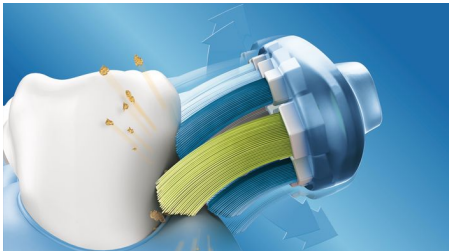

Respecte les gencives

Avec la tête de brosse AdaptiveClean, même le brossage le plus en profondeur reste doux pour les gencives. Les côtés flexibles et les brins de la tête de brosse absorbent les éventuels excès de pression que vous pourriez exercer en maniant votre brosse à dents le long des gencives. Les tissus mous autour de vos gencives sont protégés, même si vous brossez les dents trop vigoureusement.