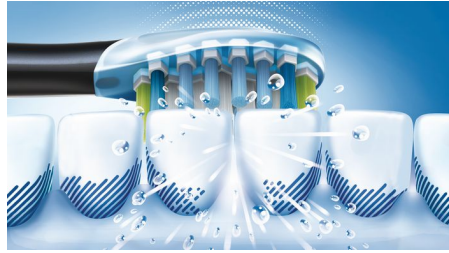

## S'adapte à vos dents

Notre tête de brosse AdaptiveClean est la seule tête de brosse à dents électrique capable de suivre la forme unique de vos dents et de vos gencives. Elle est dotée de côtés doux et souples en caoutchouc et de brins s'adaptant à la surface de chaque dent. Vous obtenez ainsi jusqu'à 4 fois plus de contacts\*, ce qui vous permet d'éliminer jusqu'à 10 fois plus de plaque dentaire\*\* le long des gencives et entre les dents. Même les zones difficiles d'accès bénéficient d'un nettoyage en profondeur qui respecte les gencives.

## Respecte les gencives

Avec la tête de brosse AdaptiveClean, même le brossage le plus en profondeur reste doux pour les gencives. Les côtés flexibles et les brins de la tête de brosse absorbent les éventuels excès de pression que vous pourriez exercer en maniant votre brosse à dents le long des gencives. Les tissus mous autour de vos gencives sont protégés, même si vous brossez les dents trop vigoureusement.

## Un brossage en profondeur

La plus innovante de nos têtes de brosse est également celle qui offre le nettoyage le plus en profondeur. Grâce à ses côtés flexibles, la brosse AdaptiveClean permet d'éliminer jusqu'à 10x plus de plaque dentaire dans les zones difficiles d'accès. Le mouvement de la tête de brosse est spécialement conçu pour améliorer l'action de nettoyage dynamique de votre brosse à dents Philips Sonicare. Quelle que soit la façon dont vous vous brossez les dents, vous obtenez une propreté exceptionnelle visible et perceptible.

## Mouvement sonore optimisé

La technologie sonore avancée de Philips Sonicare projette de l'eau par impulsions entre les dents, tandis que les mouvements de la brosse fragmentent puis balayent la plaque dentaire, pour un brossage quotidien exceptionnel.