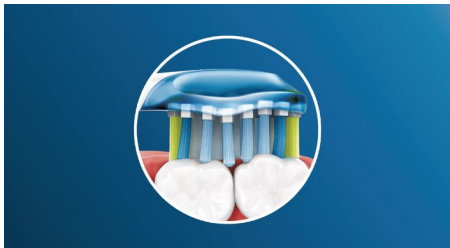

### Spune adio plăcii bacteriene

Mulțumită designului flexibil, îndepărtează până la de 10 ori mai multă placă bacteriană din zonele greu accesibile\*, pentru o curățare în profunzime de-a lungul liniei gingiilor și între dinți.

### Tehnologie Adaptive Cleaning

Cu tehnologia noastră de curățare adaptivă, vei obține o curățare personalizată de fiecare dată când îți periezi dinții. Marginile moi din cauciuc se mulează pentru a permite capului de periere Premium Plaque Control să se adapteze formei dinților și gingiilor, absorbind orice presiune de periere excesivă și sporind puterea sonică de curățare. Perii se pot ajusta apoi formei dinților și gingiilor, astfel încât să obții o suprafață de contact de 4 ori mai mare decât cu un cap de periere obișnuit\*\*, pentru o curățare mai profundă în zonele greu accesibile.

### Tehnologie Adaptive Cleaning

Cu tehnologia noastră de curățare adaptivă, vei obține o curățare personalizată de fiecare dată când îți periezi dinții. Marginile moi din cauciuc se mulează pentru a permite capului de periere C3 Premium Plaque Control să se adapteze formei dinților și gingiilor, absorbind orice presiune de periere excesivă și sporind puterea sonică de curățare. Perii se pot ajusta