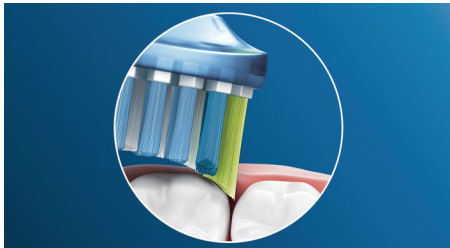

Repere

Spune adio plăcii bacteriene

Mulțumită designului flexibil, îndepărtează până la de 10 ori mai multă placă bacteriană din zonele greu accesibile*, pentru o curățare în profunzime de-a lungul liniei gingiilor și între dinți.

Tehnologie Adaptive Cleaning

Cu tehnologia noastră de curățare adaptivă, vei obține o curățare personalizată de fiecare dată când îți periezi dinții. Marginile moi din cauciuc se mulează pentru a permite capului de periere Premium Plaque Control să se adapteze formei dinților și gingiilor, absorbind orice presiune de periere excesivă și sporind puterea sonică de curățare. Perii se pot ajusta apoi formei dinților și gingiilor, astfel încât să obții o suprafață de contact de 4 ori mai mare decât cu un cap de periere obișnuit**, pentru o curățare mai profundă în zonele greu accesibile.