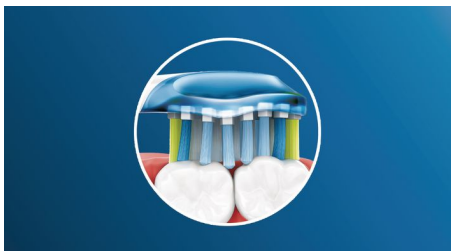

Izceltie produkti

Atvadies no zobu aplikuma

Zobu suku uzgaļa elastīgais dizains ļauj notīrīt līdz pat 10 reizēm vairāk aplikuma grūti aizsniedzamās vietās*, nodrošinot īpaši pamatīgu tīrīšanu gar smaganu līniju un zobstarpās.

Adaptīvās tīrīšanas tehnoloģija

Ar mūsu adaptīvās tīrīšanas tehnoloģiju tīrīšanas process katru reizi ir individuāli pielāgots tieši jums. Premium Plaque Defence elastīgo gumijas sānu malu dēļ uzgalis pielāgojas jūsu smaganu un zobu formai, noņem lieku spiedienu uz zobiem un uzlabo Sonic tīrīšanas jaudu. Sukas sari pielāgojas jūsu zobu un smaganu formai, nodrošinot 4 reizes lielāku virsmas kontaktu nekā parasts birstes uzgalis**, nodrošinot intensīvāku tīrīšanu grūti aizsniedzamās vietās.

Adaptīvās tīrīšanas tehnoloģija

Ar mūsu adaptīvās tīrīšanas tehnoloģiju tīrīšanas process katru reizi ir individuāli pielāgots tieši jums. C3 Premium Plaque Control uzgaļa mīkstās gumijas sānu malas elastīgi pielāgojas jūsu smaganu un zobu formai, absorbējot pārmērīgu spiedienu un uzlabojot ultraskaņas tīrīšanas jaudu. Sukas sari pielāgojas jūsu zobu un smaganu formai,

nodrošinot 4 reizes lielāku virsmas kontaktu nekā parasts birstes uzgalis**, nodrošinot intensīvāku tīrīšanu grūti aizsniedzamās vietās.

BrushSync™ savienošanas funkcija

Birstes uzgaļu ērtā BrushSync™ savienošanas funkcija ļauj bez liekām pūlēm nodrošināt optimālu tīrīšanas rezultātu*. Philips Sonicare C3 Premium Plaque Defence birstes uzgalis savienojas ar Philips Sonicare zobu suku rokturi, kas atbalsta BrushSync™ viedo savienošanos****, tas automātiski izvēlas tīrīšanai piemērotāko darbības režīmu un intensitātes līmeni. Jums atliek tikai sākt zobu tīrīšanu.