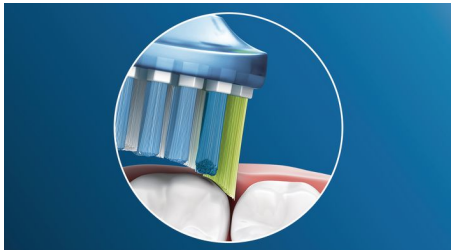

Inovatīvas tehnoloģijas

- Automātiski izvēlas optimālu darbības režīmu vislabākajiem rezultātiem***
- Philips Sonicare uzlabotā ultraskaņas tehnoloģija

Izstrādāta, lai uzlabotu sniegumu

- Uzspraužama konstrukcija ērtai birstes uzgaļu uzlikšanai
- Vienmēr zināsiet, kad to nomainīt. Tīrīšana vienmēr būs efektīva.
- Rūpīgi pārbaudīts atbilstoši jūsu mutes dobuma veselības prasībām

Izceltie produkti

Atvadies no zobu aplikuma

Zobu suku uzgaļa elastīgais dizains ļauj notīrīt līdz pat 10 reizēm vairāk aplikuma grūti aizsniedzamās vietās*, nodrošinot īpaši pamatīgu tīrīšanu gar smaganu līniju un zobstarpās.

Adaptīvās tīrīšanas tehnoloģija

Ar mūsu adaptīvās tīrīšanas tehnoloģiju tīrīšanas process katru reizi ir individuāli pielāgots tieši jums. Premium Plaque Defence elastīgo gumijas sānu malu dēļ uzgalis pielāgojas jūsu smaganu un zobu formai, noņem lieku spiedienu uz zobiem un uzlabo Sonic tīrīšanas jaudu. Sukas sari pielāgojas jūsu zobu un smaganu formai, nodrošinot 4 reizes lielāku virsmas kontaktu nekā parasts birstes uzgalis**, nodrošinot intensīvāku tīrīšanu grūti aizsniedzamās vietās.

Adaptīvās tīrīšanas tehnoloģija

Ar mūsu adaptīvās tīrīšanas tehnoloģiju tīrīšanas process katru reizi ir individuāli pielāgots tieši jums. C3 Premium Plaque Control uzgaļa mīkstās gumijas sānu malas elastīgi pielāgojas jūsu smaganu un zobu formai, absorbējot pārmērīgu spiedienu un uzlabojot ultraskaņas tīrīšanas jaudu. Sukas sari pielāgojas jūsu zobu un smaganu formai,