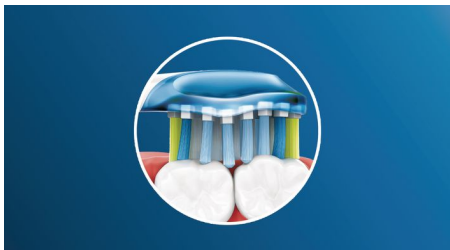

Besonderheiten

Verabschieden Sie sich von Plaque

Und dank seines flexiblen Designs entfernt er bis zu 10 x mehr Plaque an schwer zugänglichen Stellen* – für eine echte Tiefenreinigung am Zahnfleischrand und zwischen den Zähnen.

Adaptive Reinigungstechnologie

Mit unserer adaptiven Reinigungstechnologie erhalten Sie bei jeder Reinigung ein individuelles Putzerlebnis. Die weichen, flexiblen Seiten aus Gummi des Premium Plaque Defence passen sich den Konturen von Zahnfleisch und Zähnen an, absorbieren übermäßigen Druck und verbessern die Schallreinigungsleistung. Die Borsten erreichen bis zu 4 x mehr Oberflächenkontakt für eine gründlichere Reinigung in schwer zugänglichen Bereichen als bei einem herkömmlichen Bürstenkopf**.

Adaptive Reinigungstechnologie

Mit unserer adaptiven Reinigungstechnologie erhalten Sie bei jeder Reinigung ein individuelles Putzerlebnis. Weiche, flexible Seiten aus Gummi am C3 Premium Plaque Control-Bürstenkopf passen sich den Konturen von Zahnfleisch und Zähnen an, absorbieren übermäßigen Druck beim Putzen und verbessern die Schallreinigungsleistung. Die Borsten erreichen bis zu 4 x mehr