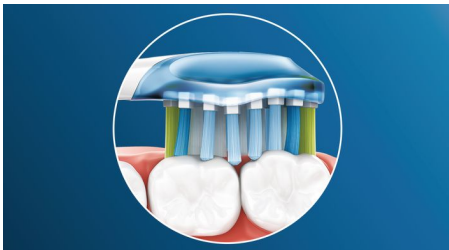

Для эффективного удаления зубного налета

- Удаляет зубной налет до 10 раз лучше по сравнению с обычной зубной щеткой

Лучшая насадка для тщательной чистки в линейке Philips Sonicare

- Может охватывать в 4 раза более широкую поверхность** для тщательной чистки без лишних усилий

Основные особенности

Попрощайтесь с зубным налетом

Благодаря гибкой конструкции насадка удаляет в 10 раз больше налета на труднодоступных участках*, обеспечивая тщательное очищение зубов вдоль линии десен и межзубных промежутков.

Адаптивная технология чистки

Наша адаптивная технология чистки делает зубную щетку по-настоящему индивидуальной. Благодаря мягким, гибким прорезиненным ребрам насадки C3 Premium Plaque Defence подстраиваются под уникальную форму полости рта, предотвращая избыточное давление и оптимизируя эффективность звуковой технологии чистки. Щетинки повторяют контуры зубов и десен, охватывая в 4 раза более широкую поверхность, чем обычные чистящие насадки**, что позволяет проводить тщательную чистку даже в труднодоступных местах.