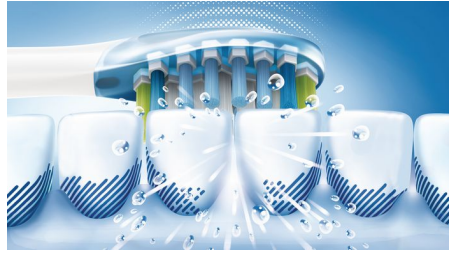

Foi comprovado que melhora a saúde oral

- Integrada numa rotina melhor de saúde oral

Destques

Ajusta-se aos seus dentes

A nossa cabeça da escova AdaptiveClean é a única cabeça para escova de dentes elétrica que pode seguir o formato único dos seus dentes e gengivas. Com as faces laterais macias e flexíveis em borracha, as cerdas da escova podem ajustar-se ao formato de cada superfície do dente. Pode obter até 4x mais de superfície de contacto* e até 10x mais de remoção da placa bacteriana** ao longo da linha das gengivas e entre os dentes. Mesmo as áreas difíceis de alcançar obtêm uma limpeza profunda que é suave para as gengivas.

Suave para as gengivas

Com uma cabeça da escova AdaptiveClean, até a limpeza mais profunda é delicada. Enquanto a sua escova de dentes sónica acompanha a linha ao longo das gengivas, as faces laterais flexíveis e as cerdas da cabeça da escova absorvem eventuais pressões excessivas que possa aplicar. O tecido mole à volta das suas gengivas está protegido, mesmo que escove com demasiada força.

A nossa limpeza mais profunda

A nossa cabeça da escova mais inovadora é também a nossa cabeça da escova com a limpeza mais profunda. Graças ao seu formato flexível, a cabeça da escova AdaptiveClean pode remover até 10x mais placa dentária em áreas difíceis de alcançar. O movimento da cabeça da escova foi concebido especificamente para melhorar a acção de limpeza dinâmica da sua escova de dentes sónica da Philips. Independentemente da forma como escova, obtém uma limpeza excepcional que pode ver e sentir.

Movimento sónico maximizado

A tecnologia sónica avançada da Philips Sonicare aplica impulsos de água entre os dentes e as passagens da escova rompem e eliminam a placa dentária para uma excelente limpeza diária.