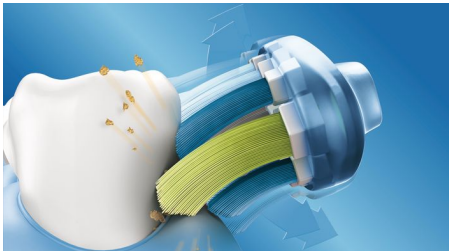

Foi comprovado que melhora a saúde oral

- Integrada numa rotina melhor de saúde oral

Destques

Ajusta-se aos seus dentes

A nossa cabeça da escova AdaptiveClean é a única cabeça para escova de dentes elétrica que pode seguir o formato único dos seus dentes e gengivas. Com as faces laterais macias e flexíveis em borracha, as cerdas da escova podem ajustar-se ao formato de cada superfície do dente. Pode obter até 4x mais de superfície de contacto* e até 10x mais de remoção da placa bacteriana** ao longo da linha das gengivas e entre os dentes. Mesmo as áreas difíceis de alcançar obtêm uma limpeza profunda que é suave para as gengivas.

Suave para as gengivas

Com uma cabeça da escova AdaptiveClean, até a limpeza mais profunda é delicada. Enquanto a sua escova de dentes sónica acompanha a linha ao longo das gengivas, as faces laterais flexíveis e as cerdas da cabeça da escova absorvem eventuais pressões excessivas que possa aplicar. O tecido mole à volta das suas gengivas está protegido, mesmo que escove com demasiada força.

A nossa limpeza mais profunda

A nossa cabeça da escova mais inovadora é também a nossa cabeça da escova com a limpeza mais profunda. Graças ao seu formato flexível, a cabeça da escova AdaptiveClean pode remover até 10x mais placa dentária em áreas difíceis de alcançar. O movimento da cabeça da escova foi concebido especificamente para melhorar a acção de limpeza dinâmica da sua escova de dentes sónica da Philips. Independentemente da forma como escova, obtém uma limpeza excepcional que pode ver e sentir.

Movimento sónico maximizado

A tecnologia sónica avançada da Philips Sonicare aplica impulsos de água entre os dentes e as passagens da escova rompem e eliminam a placa dentária para uma excelente limpeza diária.