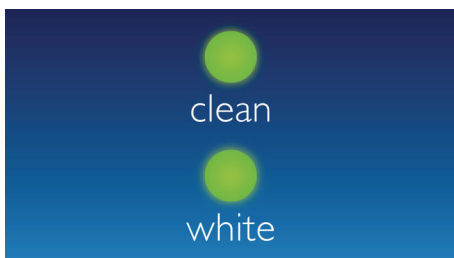

Mod Clean and White

Modul Clean cu durata de 2 minute oferă cea mai bună eliminare a plăcii bacteriene (timp de periere recomandat de medicii dentiști). Modul White îndepărtează petele de suprafață, albește și lustruiește dinții. Îndepărtează petele

cum sunt cele de cafea, ceai, tutun și vin roșu. Albește dinții cu 2 nuanțe în numai 2 săptămâni.