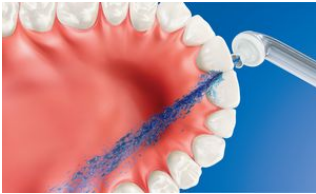

Des dents 2 x plus blanches qu'avec une brosse à dents manuelle en 1 semaine seulement, grâce à la brosse à dents Philips Sonicare. Élimine jusqu'à 100 % de taches en plus en 1 semaine seulement.

Mouvement sonore optimisé

Les têtes de brosse Philips Sonicare sont un élément central de notre technologie pour parvenir à plus de 31 000 mouvements par minute en associant une grande fréquence et une grande amplitude. Notre technologie sonore inégalée transmet la puissance du manche jusqu'à la pointe de la tête de brosse. Le mouvement sonore produit une action de fluides dynamiques qui pousse le liquide entre les dents et le long de la gencive, pour un nettoyage doux et efficace à chaque fois.

Élimine jusqu'à 99,9 % de la plaque dentaire

AirFloss Ultra élimine jusqu'à 99,9 % de la plaque dentaire dans les zones nettoyées.**

Technologie de micro-gouttelettes

Nos résultats cliniquement prouvés ont été rendus possibles grâce à notre technologie exclusive associant de l'air à du bain de bouche ou de l'eau pour nettoyer efficacement mais en douceur les espaces interdentaires et le sillon gingival.