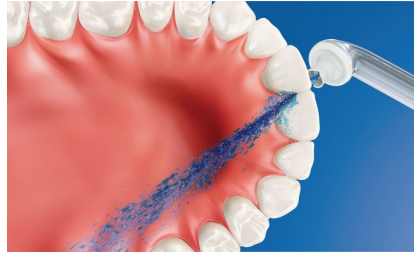

Assure un nettoyage optimal

- Tête de brosse DiamondClean pour des dents naturellement plus blanches
- Conçue pour optimiser le mouvement sonore

Technologie avancée

- Technologie d'air et micro-gouttelettes
- Canule haute performance
- Réglages personnalisables triple jet

Des dents 2 x plus blanches qu'avec une brosse à dents manuelle en 1 semaine seulement, grâce à la brosse à dents Philips Sonicare. Élimine jusqu'à 100 % de taches en plus en 1 semaine seulement.

Mouvement sonique optimisé

Les têtes de brosse Philips Sonicare sont un élément central de notre technologie pour parvenir à plus de 31 000 mouvements par minute en associant une grande fréquence et une grande amplitude. Notre technologie sonique inégalée transmet la puissance du manche jusqu'à la pointe de la tête de brosse. Le mouvement sonique produit une action de fluides dynamiques qui pousse le liquide entre les dents et le long de la gencive, pour un nettoyage doux et efficace à chaque fois.

Élimine jusqu'à 99,9 % de la plaque dentaire

AirFloss Ultra élimine jusqu'à 99,9 % de la plaque dentaire dans les zones nettoyées.***

Technologie de micro-gouttelettes

Nos résultats cliniquement prouvés ont été rendus possibles grâce à notre technologie exclusive associant de l'air à du bain de bouche ou à de l'eau pour nettoyer efficacement mais en douceur les espaces interdentaires et le sillon gingival.