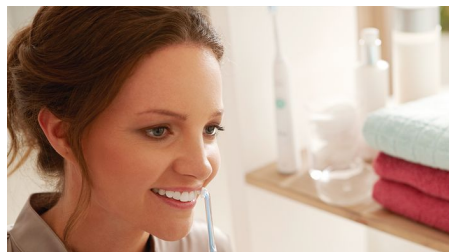

Élimine jusqu'à 99,9 % de la plaque dentaire

AirFloss Ultra élimine jusqu'à 99,9 % de la plaque dentaire dans les zones nettoyées.***

Technologie de micro-gouttelettes

Nos résultats cliniquement prouvés ont été rendus possibles grâce à notre technologie exclusive associant de l'air à du bain de bouche ou à de l'eau pour nettoyer efficacement mais en douceur les espaces interdentaires et le sillon gingival.

Prenez facilement de bonnes habitudes

Le nettoyage interdentaire est très important pour la santé bucco-dentaire. Facile à utiliser, l'appareil AirFloss Ultra permet de prendre de bonnes habitudes.

Des gencives plus saines

Il est cliniquement prouvé que l'AirFloss Ultra de Philips Sonicare améliore la santé des gencives autant que le fil dentaire.** Des gencives plus saines en seulement deux semaines.

Nettoie en à peine 60 secondes