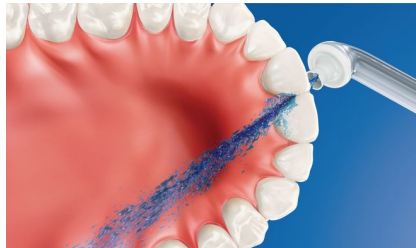

Plné využití sonické technologie

Kartáčkové hlavice Philips Sonicare jsou životně důležitou součástí naší klíčové technologie vysokofrekvenčních pohybů kartáčku s vysokou amplitudou, které provedou více než 31 000 stěrů za minutu. Naše bezkonkurenční sonická technologie plně šíří výkon celým kartáčkem, z rukojeti až po špičku kartáčkové hlavice. Tento sonický pohyb vytváří dynamickou činnost kapaliny, která se dostává mezi zuby a podél linie dásní a pokaždé zajistí vynikající a současně jemné vyčištění.

Odstraňuje až 99,9 % zubního plaku

AirFloss Pro/Ultra odstraňuje až 99,9 % zubního plaku z čištěných míst.***

Technologie mikrokapiček

Klinicky prokázané výsledky jsou podloženy naší jedinečnou technologií kombinující směs vzduchu a mikrokapiček ústní vody nebo obyčejné vody k účinnému a současně jemnému čištění mezi zuby a podél linie dásní.

Snadno získáte zdravý návyk

Čištění mezizubních prostor je velmi důležité pro celkové zdraví ústní dutiny. AirFloss Pro/Ultra představuje snadný způsob čištění mezi zuby a pomáhá vybudovat zdravé návyky.

Pro zdravější dásně

Podle klinických studií tryska Philips Sonicare AirFloss Pro/Ultra zlepšuje zdraví dásní stejně jako zubní nit.** Stav dásní zlepšil za pouhé dva týdny.

Vyčistí za pouhých 60 vteřin

S přístrojem AirFloss Pro/Ultra vám čištění mezizubních prostor zabere méně než 60 vteřin denně. Stačí si zvolit frekvenci dávky (jednoduchou, dvojitou nebo trojitou) a čistit přidržením aktivačního tlačítka pomocí nepřetržitých automatických dávek nebo stisknutím a uvolněním v manuálním režimu.