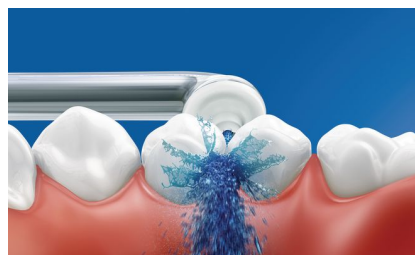

Odstraňuje až 99,9 % zubního plaku

AirFloss Pro/Ultra odstraňuje až 99,9 % zubního plaku z čištěných míst.***

Technologie mikrokapiček

Klinicky prokázané výsledky jsou podloženy naší jedinečnou technologií kombinující směs vzduchu a mikrokapiček ústní vody nebo obyčejné vody k účinnému a současně jemnému čištění mezi zuby a podél linie dásní.

Snadno získáte zdravý návyk

Čištění mezizubních prostor je velmi důležité pro celkové zdraví ústní dutiny. AirFloss Pro/Ultra představuje snadný způsob čištění mezi zuby a pomáhá vybudovat zdravé návyky.

Pro zdravější dásně

Podle klinických studií tryska Philips Sonicare AirFloss Pro/Ultra zlepšuje zdraví dásní stejně jako zubní nit.** Stav dásní zlepšil za pouhé dva týdny.

Vyčistí za pouhých 60 vteřin

S přístrojem AirFloss Pro/Ultra vám čištění mezizubních prostor zabere méně než 60 vteřin denně. Stačí si zvolit frekvenci dávky (jednoduchou, dvojitou nebo trojitou) a čistit přidržením aktivačního tlačítka pomocí nepřetržitých automatických dávek nebo stisknutím a uvolněním v manuálním režimu.

Příspěvá ke snížení výskytu zubního kazu

Jemným odstraňováním plaku, které čištění neodstraní, pomáhá tryska Philips Sonicare AirFloss Pro/Ultra předcházet tvorbě kazů mezi zuby.

Vysoce výkonná tryska

Nová vysoce výkonná tryska AirFloss Pro/Ultra zesiluje účinek naší technologie kombinující směs vzduchu a mikrokapiček vody a díky tomu je účinnější než kdykoli předtím.