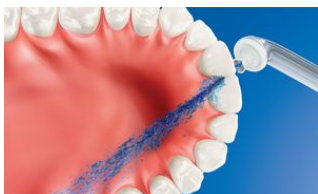

Technologie de micro-gouttelettes

Nos résultats cliniquement prouvés ont été rendus possibles grâce à notre technologie exclusive associant de l'air à du bain de bouche ou à de l'eau pour nettoyer efficacement mais en douceur les espaces interdentaires et le sillon gingival.