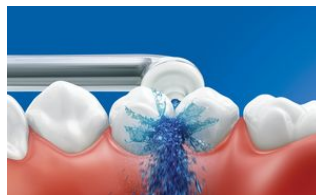

Canule haute performance

La nouvelle canule haute performance AirFloss Ultra amplifie la puissance de notre technologie d'air et micro-gouttelettes, pour une efficacité inégalée.