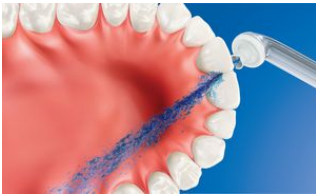

- Effet blancheur 2 fois plus efficace qu'une brosse à dents manuelle
- Élimine jusqu'à 7 fois plus de plaque dentaire qu'une brosse à dents manuelle
- Tête de brosse DiamondClean pour des dents naturellement plus blanches
- La technologie sonique avancée de Philips Sonicare

Conçu pour s'adapter à vos besoins

- Double système de charge : verre et coffret de voyage

PHILIPS

Fonctions

Élimine jusqu'à 99,9 % de la plaque dentaire

AirFloss Ultra élimine jusqu'à 99,9 % de la plaque dentaire dans les zones nettoyées.***

Technologie de micro-gouttelettes

Nos résultats cliniquement prouvés ont été rendus possibles grâce à notre technologie exclusive associant de l'air à du bain de bouche ou à de l'eau pour nettoyer efficacement mais en douceur les espaces interdentaires et le sillon gingival.

Des gencives plus saines

Il est cliniquement prouvé que l'AirFloss Ultra de Philips Sonicare améliore la santé des gencives autant que le fil dentaire.** Des gencives plus saines en seulement deux semaines.