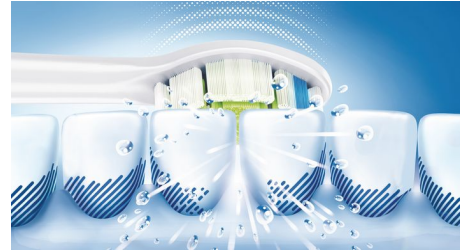

Aide à réduire les caries

En éliminant en douceur la plaque dentaire que le brossage n'a pas pu enlever, l'appareil Philips Sonicare AirFloss Ultra empêche que des caries ne se forment entre vos dents.

Personnalisation triple jet

Personnalisez le puissant jet de votre AirFloss Ultra selon vos préférences, en optant pour des jets simples, doubles ou triples à chaque fois que vous appuyez sur le bouton d'activation.

Effet blancheur 2 fois plus efficace

Des dents 2 x plus blanches qu'avec une brosse à dents manuelle en 1 semaine seulement, grâce à la brosse à dents Philips Sonicare. Élimine jusqu'à 100 % de taches en plus en 1 semaine seulement.

Élimine jusqu'à 7 fois plus de plaque dentaire

Élimine jusqu'à 7 fois plus de plaque dentaire qu'une brosse à dents manuelle dans les zones difficiles d'accès.

Tête de brosse DiamondClean

Les têtes de brosse DiamondClean offrent les meilleures performances d'éclaircissement de la gamme Philips Sonicare. Elles sont dotées de brins implantés en forme de losange qui nettoient efficacement et en douceur les taches extrinsèques ainsi que la plaque dentaire. Les taches causées par le café, le thé, le vin rouge, les cigarettes et le tabac sont éliminées en seulement 1 semaine.