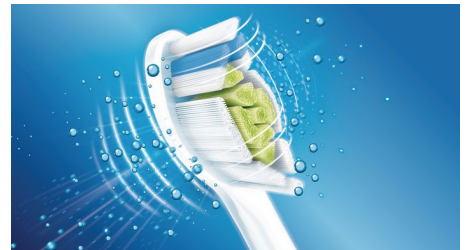

Effet blancheur 2 fois plus efficace

Des dents 2 x plus blanches qu'avec une brosse à dents manuelle en 1 semaine seulement, grâce à la brosse à dents Philips Sonicare. Élimine jusqu'à 100 % de taches en plus en 1 semaine seulement.

Élimine jusqu'à 7 fois plus de plaque dentaire

Élimine jusqu'à 7 fois plus de plaque dentaire qu'une brosse à dents manuelle dans les zones difficiles d'accès.

Tête de brosse DiamondClean

Les têtes de brosse DiamondClean offrent les meilleures performances d'éclaircissement de la gamme Philips Sonicare. Elles sont dotées de brins implantés en forme de losange qui nettoient efficacement et en douceur les taches extrinsèques ainsi que la plaque dentaire. Les taches causées par le café, le thé, le vin rouge, les cigarettes et le tabac sont éliminées en seulement 1 semaine.

La seule véritable technologie sonore

La brosse à dents électrique Philips Sonicare offre une action nettoyante unique qui permet d'atteindre les espaces interdentaires et le sillon gingival, tout en douceur.