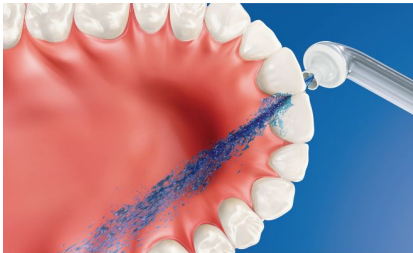

Améliore la santé bucco-dentaire

- Élimine jusqu'à 99,9 % de la plaque dentaire***
- Des études ont prouvé qu' AirFloss Ultra est aussi efficace que du fil dentaire pour la santé des gencives.**
- Aide à réduire les caries dans les espaces interdentaires

Conçu pour s'adapter à vos besoins

- Double système de charge : verre et coffret de voyage

Points forts

Élimine jusqu'à 99,9 % de la plaque dentaire

AirFloss Ultra élimine jusqu'à 99,9 % de la plaque dentaire dans les zones nettoyées.***

Technologie de micro-gouttelettes

Nos résultats cliniquement prouvés ont été rendus possibles grâce à notre technologie exclusive associant de l'air à du bain de bouche ou à de l'eau pour nettoyer efficacement mais en douceur les espaces interdentaires et le sillon gingival.

Des gencives plus saines

Il est cliniquement prouvé que l'AirFloss Ultra de Philips Sonicare améliore la santé des gencives autant que le fil dentaire.** Des gencives plus saines en seulement deux semaines.