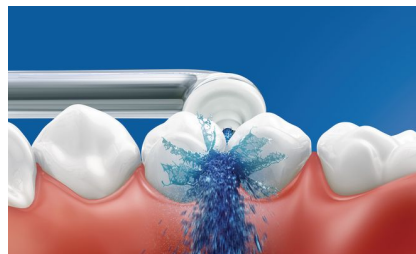

Une bouche fraîche et propre avec du bain de bouche

Utilisation avec du bain de bouche pour une fraîcheur exceptionnelle et une action anti-microbienne.

Aide à réduire les cavités

En éliminant en douceur la plaque dentaire que le brossage n'a pas pu enlever, l'appareil Philips Sonicare AirFloss Ultra empêche la formation de caries.

Canule haute performance

La nouvelle canule haute performance AirFloss Ultra amplifie la puissance de notre technologie d'air et micro-gouttelettes, pour une efficacité inégalée.

Personnalisation triple jet