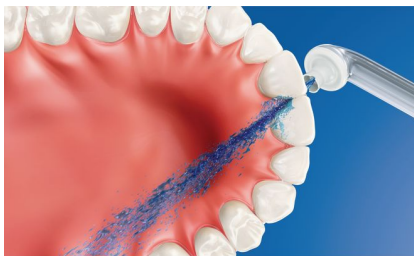

PHILIPS

sonicare

AirFloss Ultra -
Microjet interdentaire

contient 1 canule

HX8331/01

Des gencives plus saines en 2 semaines

Conçu pour les personnes qui n'utilisent pas régulièrement de fil dentaire

Destiné aux personnes ne procédant pas à un nettoyage régulier des espaces interdentaires, AirFloss Ultra est simple et efficace. Vous pouvez utiliser AirFloss Ultra avec du bain de bouche ou de l'eau. Des études ont prouvé qu'il était aussi bénéfique que du fil dentaire pour la santé des gencives.**

Améliore la santé bucco-dentaire

- Élimine jusqu'à 99,9 % de la plaque dentaire***
- Des études ont prouvé qu' AirFloss Ultra est aussi efficace que du fil dentaire pour la santé des gencives.**
- Aide à réduire les cavités dans les espaces interdentaires

Technologie avancée

- Technologie d'air et micro-gouttelettes
- Canule haute performance
- Réglages personnalisables triple jet

Nettoie simplement et efficacement les espaces interdentaires

- Pour prendre facilement de bonnes habitudes
- Ne prend que 60 secondes : visez, appuyez, nettoyez !
- Une bouche fraîche et propre avec du bain de bouche

Points forts

Élimine jusqu'à 99,9 % de la plaque dentaire

Élimine jusqu'à 99,9 % de la plaque dentaire dans les zones nettoyées.***

Technologie de micro-gouttelettes

Nos résultats cliniquement prouvés ont été rendus possibles grâce à notre technologie exclusive associant de l'air à du bain de bouche ou à de l'eau pour nettoyer efficacement mais en douceur les espaces interdentaires et le sillon gingival.