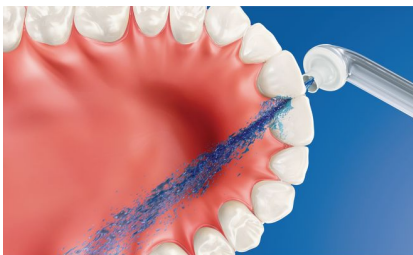

- Wählen Sie aus 3 Putzprogrammen
- Verbessert Gesundheit des Zahnfleisches um bis zu 100 %*
- Verbindet das intelligente Handstück mit den intelligenten Bürstenköpfen
- Timer motivieren zu gründlichem Zähneputzen über 2 Minuten

Besonderheiten

Bis zu 99,9 % Plaque-Entfernung

AirFloss verwendet feinste Wassertropfen aus Luft und Wasser oder Mundspülung, um bis zu 99 % mehr Plaque aus den Zahnzwischenräumen zu entfernen*

Hilft dabei, Karies zu vermeiden

Indem Plaque, die beim Zähneputzen nicht gelöst wurde, sanft mit Druckluft entfernt wird, verhindert Sonicare AirFloss Karies zwischen den Zähnen.

Mikrotröpfchen-Technologie

Die klinisch erwiesene Kombination aus Luft- und Mikrotröpfchen reinigt sanft und effektiv die Zahnzwischenräume und den Zahnfleischrand.

Machen Sie gesunde Zahnpflege zur Gewohnheit

Die Reinigung der Zahnzwischenräume ist sehr wichtig für die gesamte Mundgesundheit. AirFloss macht es Ihnen leicht, die Zahnzwischenräume gründlich zu reinigen und gesunde Zahnpflege zur Gewohnheit werden zu lassen.