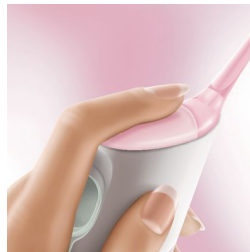

- Egyszerűen növelheti a fogak közötti tisztítás hatékonyságát

asimpleswitch.com

Fénypontok

Levegőt és mikrocseppeket alkalmazó technológia

Az AirFloss egyedülálló, levegőt és mikrocseppeket alkalmazó technológia segítségével sűrített levegőt és vizet vagy szájvizet fúj a fogak közé. Az egyetlen érintésre aktiválódó gomb kezelése olyan egyszerű, mint az egérrel való kattintás.

Egészségesebb fogíny

Klinikailag bizonyított, hogy a Sonicare AirFloss használatával mindössze két hét alatt egészségesebb lesz a fogíny.

Könnyen utántölthető tartály

Szájvízzel vagy vízzel is feltöltheti a nyélen lévő tartályt, majd célozzon és tisztítson - a friss leheletért. A tartály akár két használathoz is elegendő folyadékot tárol.

Ergonomikus fogantyú

A kényelmes, ergonomikus kialakításnak és a csúszásmentes nyélnek köszönhetően az AirFloss könnyen irányítható a szűk helyeken is.

Segíti a fogszuvasodás megelőzését

A fogkefével elérhetetlen lepedék gyengéd eltávolításával a Sonicare AirFloss segít megelőzni a fogak közötti területen kialakuló fogszuvasodást.