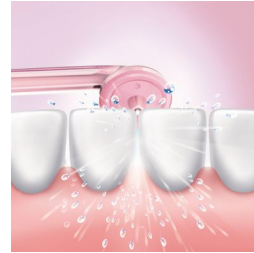

Egészségesebb fogíny

Klinikailag bizonyított, hogy a Sonicare AirFloss használatával mindössze két hét alatt egészségesebb lesz a fogíny.

Könnyen utántölthető tartály

Szájvízzel vagy vízzel is feltöltheti a nyélen lévő tartályt, majd célozzon és tisztítson - a friss leheletért. A tartály akár két használathoz is elegendő folyadékot tárol.

Irányítófej

A karcsú, hajlított fej és az irányítófej segít, hogy könnyedén a megfelelő helyre irányítsa a fúvófejet. Csúsztassa végig az irányítófejet az ínyvonal mentén, amíg az meg nem állapodik a következő két fog között.

Ergonomikus fogantyú

A kényelmes, ergonomikus kialakításnak és a csúszásmentes nyélnek köszönhetően az AirFloss könnyen irányítható a szűk helyeken is.

Segíti a fogszuvasodás megelőzését

A fogkefével elérhetetlen lepedék gyengéd eltávolításával a Sonicare AirFloss segít megelőzni a fogak közötti területen kialakuló fogszuvasodást.

Több lepedéket távolít el

A fogközök tisztítása fontos része a szájápolásnak. A Sonicare AirFloss Levegőt és mikrocseppeket alkalmazó technológia segítségével akár 5-ször több lepedéket távolít el a fogak közül, mint a kézi fogkefe.