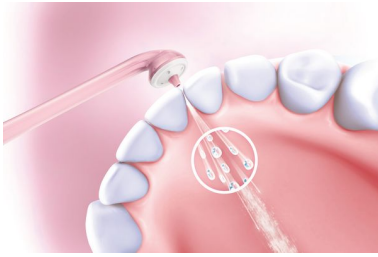

Azok számára, akik nem használnak fogselymet következetesen, az AirFloss egyszerű módot biztosít a fogak közötti tisztításhoz. Az AirFloss egyaránt használható szájvízzel vagy vízzel. Egyedülálló, levegőt és mikrocseppeket alkalmazó technológiája segít eltávolítani a lepedéket a nehezen elérhető helyeken is.

Tiszta eredmény 30 másodperc alatt

- Tisztítsa meg teljes szájüregét csupán 30 másodperc alatt
- Irányítsa a megfelelő helyre, nyomja meg, és már tisztíthat is!

Javítja a száj higiéniáját

- Egészségesebb fogíny mindössze két hét alatt
- Segíti a fogszuvasodás megelőzését a fogközökben
- Akár 5-ször több lepedéket távolít el a fogak közül*

- Egyszerűen növelheti a fogak közötti tisztítás hatékonyságát

asimpleswitch.com

Fénypontok

Levegőt és mikrocseppeket alkalmazó technológia

Az AirFloss egyedülálló, levegőt és mikrocseppeket alkalmazó technológia segítségével sűrített levegőt és vizet vagy szájvizet fúj a fogak közé. Az egyetlen érintésre aktiválódó gomb kezelése olyan egyszerű, mint az egérrel való kattintás.

Tisztítás 30 másodperc alatt

Az AirFloss-szal a teljes szájüreg megtisztítása csupán 30 másodpercet vesz igénybe. Csak nyomja meg a gombot egyszer egy fújásért, majd ezt ismétlje meg a készülék mozgatása közben. Az új automatikus fújás funkció használatához csak tartsa lenyomva a gombot, és mozgassa az irányítófejet. A készülék másodpercenként automatikusan megismétli a fújást.