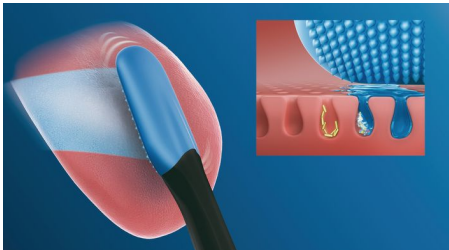

HX8072/11

飞利浦 Sonicare 舌苔刷，专为您量身定制 采用 Sonicare 强大技术的舌苔刷

将飞利浦 Sonicare 声波震动牙刷刷头转换为声波动力舌苔刷。我们的智能舌苔清洁刷头采用专门设计的舌苔软胶触点，与飞利浦 Sonicare BreathRx 舌头喷雾剂配对使用可深层清洁舌头。

它是您口腔定期护理的简单补充

- 只需一键，即可从牙刷变成舌苔刷
- 轻松触及舌头的每个部位

创新技术

- 自动与您的牙刷柄配对
- 240 个舌苔软胶触点提供柔和的深层清洁
- 飞利浦 Sonicare 舌苔刷，专为您量身定制

产品亮点

轻松卡入

舌苔清洁刷头快速将飞利浦 Sonicare 声波震动牙刷转变为声波动力舌苔清洁刷头。每个舌苔卡入飞利浦 Sonicare 牙刷柄，就像普通刷头一样。这些创新的舌苔刷便于使用、更换和清洁，兼容所有飞利浦 Sonicare 卡入式牙刷柄，因此在您的日常口腔护理中增加舌头清洁再容易不过。它适合所有飞利浦 Sonicare 牙刷柄，但以下牙刷柄除外：PowerUp Battery 和 Essence。

真正清洁您的舌头

为了真正清洁您的舌头，您需要能够触及舌头的每一个部位。因其符合人体工程学的形状，舌苔清洁刷头可让您轻松做到这一点。小巧灵活的刷头可轻松清除每个角落和缝隙中的口腔异味细菌。

智能配对模式

我们的智能舌苔清洁刷头内含与牙刷柄通信的智能芯片。因此，当您按下舌刷时，牙刷柄会识别出舌苔刷，并选择相应的模式和强度级别，以优化洁舌苔清洁效果。您所要做做的就是按下电源按钮即可。

舌苔软胶触点

舌苔清洁刷头配有 240 个舌苔软胶触点，是为了清洁舌苔柔软多孔的表面而专门设计的。灵活的舌苔软胶触点紧密贴合舌脊和凹槽，并轻轻清洁这些部位，以去除细菌积聚物，并促进飞利浦 Sonicare BreathRx 舌头喷雾剂更深层杀菌。紧凑的外形可让您舒适地清洁整个舌头。

声波技术

舌苔清洁刷头是采用飞利浦 Sonicare 强大技术的刮舌器，每次刮舌都可清除口腔异味细菌。每分钟 31,000 次振动可打破舌头上的碎屑，赶走口腔异味细菌，并促进飞利浦 Sonicare BreathRx 舌头喷雾剂的杀菌成分更深层地杀菌。您的舌头会感觉更干净，您的清新口气也会保持得更长久。

规格

包含

刷头: 2 个舌苔清洁刷头

兼容性

BrushSync 模式配对

牙刷头系统: 卡入式