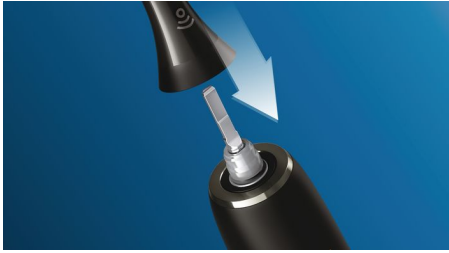

HX8072/11

飞利浦 Sonicare 舌苔刷，专为您量身定制 采用 Sonicare 强大技术的舌苔刷

将飞利浦 Sonicare 声波震动牙刷刷头转换为声波动力舌苔刷。我们的智能舌苔清洁刷头采用专门设计的舌苔软胶触点，与飞利浦 Sonicare BreathRx 舌头喷雾剂配对使用可深层清洁舌头。

它是您口腔定期护理的简单补充

- 只需一键，即可从牙刷变成舌苔刷
- 轻松触及舌头的每个部位

创新技术

- 自动与您的牙刷柄配对
- 240 个舌苔软胶触点提供柔和的深层清洁
- 飞利浦 Sonicare 舌苔刷，专为您量身定制

产品亮点

轻松卡入

舌苔清洁刷头快速将飞利浦 Sonicare 声波震动牙刷转变为声波动力舌苔清洁刷头。每个舌苔卡入飞利浦 Sonicare 牙刷柄，就像普通刷头一样。这些创新的舌苔刷便于使用、更换和清洁，兼容所有飞利浦 Sonicare 卡入式牙刷柄，因此在您的日常口腔护理中增加舌头清洁再容易不过。它适合所有飞利浦 Sonicare 牙刷柄，但以下牙刷柄除外：PowerUp Battery 和 Essence。

真正清洁您的舌头

为了真正清洁您的舌头，您需要能够触及舌头的每一个部位。因其符合人体工程学的形状，舌苔清洁刷头可让您轻松做到这一点。小巧灵活的刷头可轻松清除每个角落和缝隙中的口腔异味细菌。

智能配对模式

我们的智能舌苔清洁刷头内含与牙刷柄通信的智能芯片。因此，当您按下舌刷时，牙刷柄会识别出舌苔刷，并选择相应的模式和强度级别，以优化洁舌苔清洁效果。您所要做做的就是按下电源按钮即可。

舌苔软胶触点

舌苔清洁刷头配有 240 个舌苔软胶触点，是为了清洁舌苔柔软多孔的表面而专门设计的。灵活的舌苔软胶触点紧密贴合舌脊和凹槽，并轻轻清洁这些部位，以去除细菌积聚物，并促进飞利浦 Sonicare BreathRx 舌头喷雾剂更深层杀菌。紧凑的外形可让您舒适地清洁整个舌头。