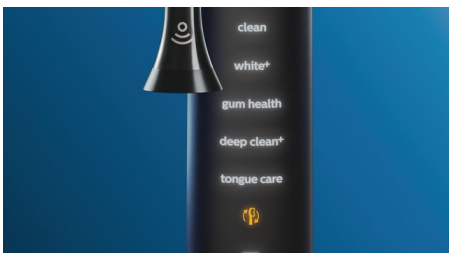

HX8072/11

飞利浦 Sonicare 舌苔刷，专为您量身定制 采用 Sonicare 强大技术的舌苔刷

将飞利浦 Sonicare 声波震动牙刷刷头转换为声波动力舌苔刷。我们的智能舌苔清洁刷头采用专门设计的舌苔软胶触点，与飞利浦 Sonicare BreathRx 舌头喷雾剂配对使用可深层清洁舌头。

它是您口腔定期护理的简单补充

- 只需一键，即可从牙刷变成舌苔刷
- 轻松触及舌头的每个部位

创新技术

- 自动与您的牙刷柄配对
- 240 个舌苔软胶触点提供柔和的深层清洁
- 飞利浦 Sonicare 舌苔刷，专为您量身定制

产品亮点

轻松卡入

舌苔清洁刷头快速将飞利浦 Sonicare 声波震动牙刷转变为声波动力舌苔清洁刷头。每个舌苔卡入飞利浦 Sonicare 牙刷柄，就像普通刷头一样。这些创新的舌苔刷便于使用、更换和清洁，兼容所有飞利浦 Sonicare 卡入式牙刷柄，因此在您的日常口腔护理中增加舌头清洁再容易不过。它适合所有飞利浦 Sonicare 牙刷柄，但以下牙刷柄除外：PowerUp Battery 和 Essence。

真正清洁您的舌头

为了真正清洁您的舌头，您需要能够触及舌头的每一个部位。因其符合人体工程学的形状，舌苔清洁刷头可让您轻松做到这一点。小巧灵活的刷头可轻松清除每个角落和缝隙中的口腔异味细菌。

智能配对模式

我们的智能舌苔清洁刷头内含与牙刷柄通信的智能芯片。因此，当您按下舌刷时，牙刷柄会识别出舌苔刷，并选择相应的模式和强度级别，以优化洁舌苔清洁效果。您所要做做的就是按下电源按钮即可。

舌苔软胶触点

舌苔清洁刷头配有 240 个舌苔软胶触点，是为了清洁舌苔柔软多孔的表面而专门设计的。灵活的舌苔软胶触点紧密贴合舌脊和凹槽，并轻轻清洁这些部位，以去除细菌积聚物，并促进飞利浦 Sonicare BreathRx 舌头喷雾剂更深层杀菌。紧凑的外形可让您舒适地清洁整个舌头。

声波技术

舌苔清洁刷头是采用飞利浦 Sonicare 强大技术的刮舌器，每次刮舌都可清除口腔异味细菌。每分钟 31,000 次振动可打破舌头上的碎屑，赶走口腔异味细菌，并促进飞利浦 Sonicare BreathRx 舌头喷雾剂的杀菌成分更深层地杀菌。您的舌头会感觉更干净，您的清新口气也会保持得更长久。

规格

包含

刷头: 2 个舌苔清洁刷头

兼容性

BrushSync 模式配对

牙刷头系统: 卡入式