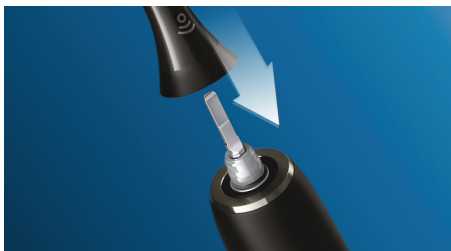

Особенности

Простая установка

Благодаря насадке TongueCare+ зубная щетка Philips Sonicare легко превращается в скребок для языка. Эту насадку так же легко подключить к зубной щетке Philips Sonicare, как и обычную чистящую насадку. Эти инновационные съемные насадки для чистки языка легко использовать, менять и очищать. Кроме того, они совместимы со всеми зубными щетками Philips Sonicare, так что включить в ежедневную процедуру по уходу за полостью рта чистку языка проще простого. Насадка совместима со всеми зубными щетками Philips Sonicare, кроме моделей PowerUp Battery и Essence.