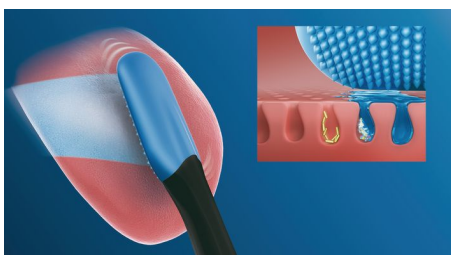

Тщательная чистка языка

Наслаждайтесь идеальной чистотой благодаря эффективному удалению налета на всей поверхности языка. Скребок TongueCare+ с эргономичной конструкцией обеспечивает по-настоящему

комфортную чистку. Небольшая гибкая насадка позволяет с легкостью удалять бактерии, вызывающие неприятный запах изо рта, в любых труднодоступных участках.