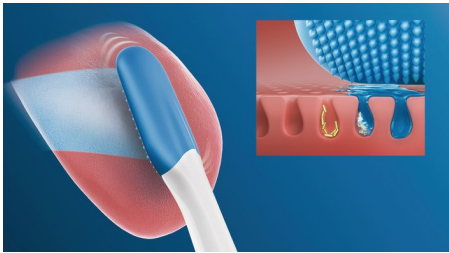

HX8072/01

飞利浦 Sonicare 舌苔刷，专为您量身定制 采用 Sonicare 强大技术的舌苔刷

将飞利浦 Sonicare 声波震动牙刷刷头转换为声波动力舌苔刷。我们的智能舌苔清洁刷头采用专门设计的舌苔软胶触点，与飞利浦 Sonicare BreathRx 舌头喷雾剂配对使用可深层清洁舌头。

它是您口腔定期护理的简单补充

- 只需一键，即可从牙刷变成舌苔刷
- 轻松触及舌头的每个部位

创新技术

- 自动与您的牙刷柄配对
- 240 个舌苔软胶触点提供柔和的深层清洁
- 飞利浦 Sonicare 舌苔刷，专为您量身定制

产品亮点

轻松卡入

舌苔清洁刷头快速将飞利浦 Sonicare 声波震动牙刷转变为声波动力舌苔清洁刷头。每个舌苔卡入飞利浦 Sonicare 牙刷柄，就像普通刷头一样。这些创新的舌苔刷便于使用、更换和清洁，兼容所有飞利浦 Sonicare 卡入式牙刷柄，因此在您的日常口腔护理中增加舌头清洁再容易不过。它适合所有飞利浦 Sonicare 牙刷柄，但以下牙刷柄除外：PowerUp Battery 和 Essence。

真正清洁您的舌头

为了真正清洁您的舌头，您需要能够触及舌头的每一个部位。因其符合人体工程学的形状，舌苔清洁刷头可让您轻松做到这一点。小巧灵活的刷头可轻松清除每个角落和缝隙中的口腔异味细菌。

智能配对模式

我们的智能舌苔清洁刷头内含与牙刷柄通信的智能芯片。因此，当您按下舌刷时，牙刷柄会识别出舌苔刷，并选择相应的模式和强度级别，以优化洁舌苔清洁效果。您所要做的是按下电源按钮即可。

舌苔软胶触点

舌苔清洁刷头配有 240 个舌苔软胶触点，是为了清洁舌苔柔软多孔的表面而专门设计的。灵活的舌苔软胶触点紧密贴合舌脊和凹槽，并轻轻清洁这些部位，以去除细菌积聚物，并促进飞利浦 Sonicare BreathRx 舌头喷雾剂深层杀菌。紧凑的外形可让您舒适地清洁整个舌头。

声波技术

舌苔清洁刷头是采用飞利浦 Sonicare 强大技术的刮舌器，每次刮舌都可清除口腔异味细菌。每分钟 31,000 次振动可打破舌头上的碎屑，赶走口腔异味细菌，并促进飞利浦 Sonicare BreathRx 舌头喷雾剂的杀菌成分深层地杀菌。您的舌头会感觉干净，您的清新口气也会保持得长久。

规格

包含

刷头: 2 个舌苔清洁刷头

兼容性

牙刷头系统: 卡入式

适用型号: 2 系列牙菌斑防御型, 2 系列牙菌斑抵御型, 3 系列牙龈健康型, 钻石亮白型, DiamondClean Smart, EasyClean, Essence+, FlexCare, 致臻护齿型, 致臻护齿型 (已连接), 深层净护型, 健康净白型, HealthyWhite+, PowerUp