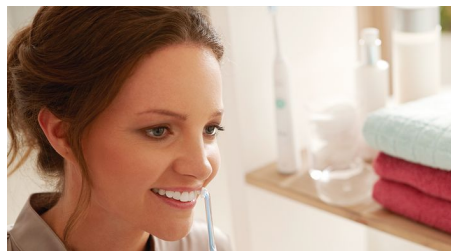

### Technologia wykorzystująca powietrze i mikrokropelki

Urządzenie AirFloss jest wyposażone w wyjątkową technologię wykorzystującą powietrze i mikrokropelki. Urządzenie czyści przestrzenie między zębami, emitując strumień powietrza pod ciśnieniem wraz z wodą lub płynem do płukania jamy ustnej. Wystarczy dotknąć przycisku aktywacyjnego — to proste jak kliknięcie myszką.

### Końcówka z naprowadzaniem

Wąska, zakrzywiona dysza oraz końcówka z naprowadzaniem ułatwiają określenie prawidłowego ustawienia. Wystarczy

przesunąć nią wzdłuż powierzchni zębów w pobliżu dziąseł, aż końcówka znajdzie się w rowku między zębami.

### Łatwy początek

Czyszczenie przestrzeni międzyzębowych jest ważne dla ogólnego zdrowia jamy ustnej. Urządzenie AirFloss, stanowiące łatwy sposób na dotarcie głęboko między zęby, pozwala wyrobić zdrowy nawyk. Po trzech miesiącach korzystania z urządzenia AirFloss 96% osób, które nieregularnie korzystały z nici dentystycznych, w dalszym ciągu korzysta z urządzenia AirFloss co najmniej cztery razy w tygodniu.