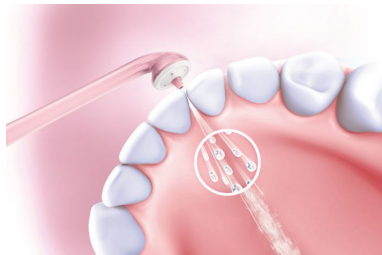

## Nie używasz nici dentystycznych? Używaj AirFloss.

Usuwanie płytki nazębnej tam, gdzie szczoteczka nie dociera

Aby skutecznie oczyścić przestrzenie między zębami, wymieniaj dysze co 6 miesięcy. Urządzenie Sonicare AirFloss pomaga usuwać do 5 razy więcej płytki nazębnej niż samo szczotkowanie zwykłą szczoteczka.

### Wygodne użytkowanie

- Dysza zaprojektowana z myślą o zapewnieniu łatwego dostępu do trudno dostępnych miejsc
- Skuteczna technologia czyszcząca — wystarczy dotknąć
- Końcówka z naprowadzaniem ułatwiająca prawidłowe ustawienie

### Technologia wykorzystująca powietrze i mikrokropelki

Urządzenie AirFloss jest wyposażone w wyjątkową technologię wykorzystującą powietrze i mikrokropelki. Urządzenie czyści przestrzenie między zębami, emitując strumień powietrza pod ciśnieniem wraz z wodą lub płynem do płukania jamy ustnej. Wystarczy dotknąć przycisku aktywacyjnego — to proste jak kliknięcie myszką.

### Końcówka z naprowadzaniem

Wąska, zakrzywiona dysza oraz końcówka z naprowadzaniem ułatwiają określenie prawidłowego ustawienia. Wystarczy

przesunąć nią wzdłuż powierzchni zębów w pobliżu dziąseł, aż końcówka znajdzie się w rowku między zębami.