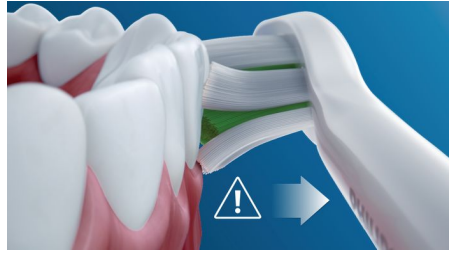

Repere

Dinți mai albi în mod natural

Atașează capul de periere W2 Optimal White pentru a elimina petele de suprafață și a dezvălui un zâmbet mai alb. Cu perii săi centrali deși pentru eliminarea petelor, s-a demonstrat clinic că albește dinții în numai o săptămână.

Mod Clean and White

Indiferent dacă dorești să te axezi pe îndepărtarea plăcii bacteriene sau dorești să oferi dinților un plus de lustruire, ne putem ocupa de ambele: modul Clean oferă curățare superioară, iar modul White este ideal pentru eliminarea petelor de suprafață.

Sigură și delicată

Îți garantăm o experiență sigură de periere a dinților: tehnologia noastră sonică este adecvată pentru utilizare cu aparate dentare, plombe, coroane și fațete dentare, ajută la prevenirea cariilor și îmbunătățește sănătatea gingiilor.

Prea multă presiune?

Pacienții pot să nu observe că își periază dinții prea intens, dar periuța lor de dinți nu va trece asta cu vederea. Dacă pacienții încep să aplice presiune pe gingii, periuța de dinți va emite un sunet intermitent pentru a le aminti să reducă presiunea.