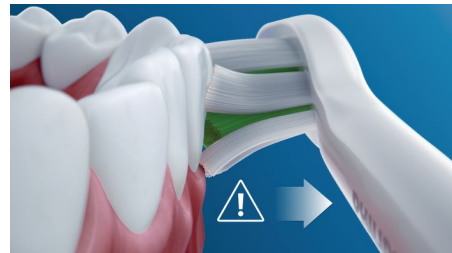

¿Demasiada presión?

Es posible que no te des cuenta de que te cepillas los dientes con demasiada fuerza, pero tu cepillo dental sí. Si empiezas a tomarla con tus encías, el cepillo dental producirá un sonido intermitente para que reduzcas la presión.