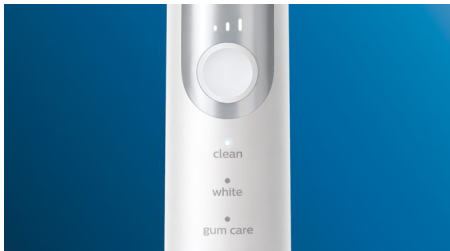

La más innovadora tecnología

- Avisa cuando te cepillas los dientes con demasiada fuerza
- Conecta el mango inteligente a los cabezales inteligentes del cepillo
- Cómo saber cuándo hay que cambiar los cabezales de cepillado
- Avanzada tecnología sónica de Philips Sonicare

Diseñado para ti

- Fomentando un cepillado a fondo
- Hace que viajar sea más fácil para ti

Destacados

Dientes más blancos de forma natural

Coloca el cabezal de cepillado Blanqueamiento Optimal W2 para eliminar las manchas superficiales y conseguir una sonrisa más blanca. Sus cerdas centrales de alta densidad para eliminar manchas han demostrado que blanquean los dientes en tan solo una semana.

Cepillado según tus preferencias

Este cepillo dental dispone de tres modos y tres intensidades para personalizar el cepillado. El modo Limpieza es el modo estándar para disfrutar de una limpieza superior; el modo Blanqueamiento resulta ideal para eliminar manchas superficiales y el modo Cuidado de las encías añade un minuto adicional de cepillado de menor intensidad, de modo que puedas masajear suavemente las encías. Las tres intensidades te permiten deslizar el dedo de izquierda a derecha para alternar de mayor a menor intensidad.