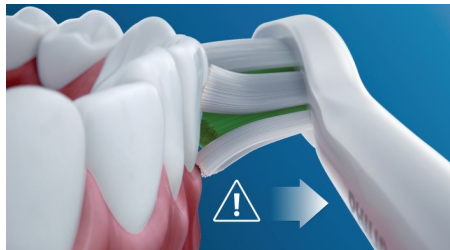

Ingebouwde poetsdruksensor

U merkt het mogelijk niet dat u te hard poetst, maar de tandenborstel wel. Als u de borstel te hard op het tandvlees drukt, maakt de tandenborstel een pulserend geluid als signaal om het rustiger aan te doen.