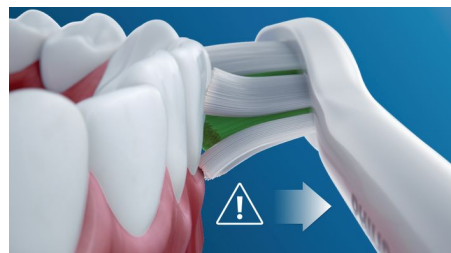

Ali pritiskate premočno?

Sami morda ne opazite, da ščetkate premočno, zato vas na to opozori zobna ščetka. Če premočno pritiskate na dlesni, začne zobna ščetka oddajati zvočne signale, s katerimi vas opozori, da zmanjšajte pritisk.