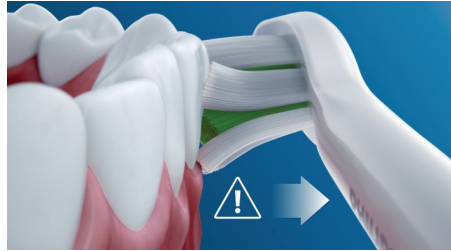

¿Demasiada presión?

Es posible que no te des cuenta de que te cepillas los dientes con demasiada fuerza, pero tu cepillo dental sí. Si empiezas a tomarla con tus encías, el cepillo dental producirá un sonido intermitente para que reduzcas la presión.