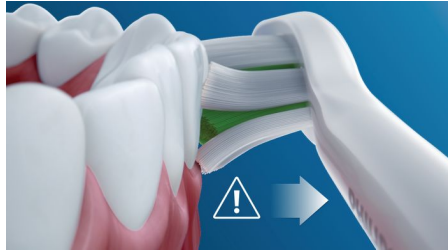

Poetst u te hard?

U merkt het mogelijk niet dat u te hard poetst, maar de tandenborstel wel. Als u de borstel te hard op het tandvlees drukt, maakt de tandenborstel een pulserend geluid als signaal om het rustiger aan te doen.