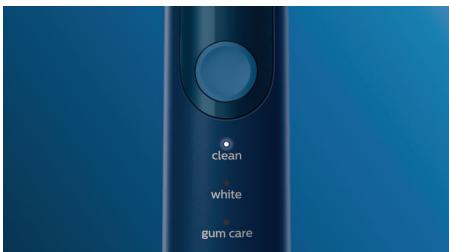

PHILIPS

sonicare

Sonische, elektrische tandenborstel

ProtectiveClean 5100

Ingebouwde poetsdruksensor

3 standen

1 x BrushSync-functie

Reisetui

- Wittere tanden in slechts één week
- Veilig en zacht voor gevoelige plekken, beugels, behandelde tanden en vullingen

Optimaliseer het poetsen

- Keuze uit drie poetsstanden

Innovatieve technologie

- Philips Sonicare geavanceerde sonische technologie
- Laat u weten wanneer u te hard drukt
- Verbindt de slimme tandenborstel met slimme opzetborstels

Ontworpen voor u

- Weet altijd wanneer u de opzetborstel moet vervangen
- Aanmoediging om grondig te poetsen
- Maakt reizen makkelijker voor u

asimpleswitch.com

Kenmerken

Natuurlijk wittere tanden

Gebruik de W DiamondClean-opzetborstel om tandaanslag te verwijderen en uw stralende glimlach terug te toveren. Het is klinisch bewezen dat de dicht op elkaar geplaatste borstelharen de tanden binnen een week witter maken.

Drie poetsstanden

Deze tandenborstel kunt u aanpassen aan uw eigen poetsbehoefte dankzij de drie verschillende poetsstanden. De Clean-poetsstand is voor superieure reiniging. White is de ideale stand voor het verwijderen van tandaanslag. En Gum Care voegt een extra minuut poetsen met minder kracht toe, zodat u uw tandvlees zachtjes kunt masseren.