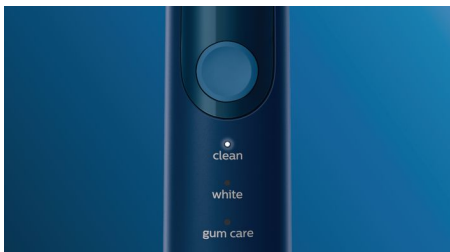

Technologie innovante

- La technologie sonore avancée de Philips Sonicare
- Vous alerte lorsque vous appuyez trop fort
- Connexion du manche de brosse intelligent aux têtes de brosse intelligentes

Conçu pour s'adapter à vos besoins

- Pour toujours savoir quand remplacer vos têtes de brosse
- Encourage un brossage soigneux
- Facilite le transport

asimpleswitch.com

Points forts

Des dents naturellement plus blanches

Clipsez la tête de brosse W DiamondClean pour éliminer les taches en surface et révéler un sourire plus éclatant. Avec ses brins centraux d'élimination des taches densément implantés, il est cliniquement prouvé qu'elle éclaircit les dents en seulement une semaine.

Trois modes

Cette brosse à dents vous permet d'adapter votre brossage en fonction de vos besoins grâce à un choix entre trois modes. Le mode Clean est le mode standard pour un nettoyage impeccable. Le mode White est idéal pour éliminer les taches en surface. Le mode Gum Care ajoute une minute à puissance réduite au brossage, pour un massage en douceur des gencives.