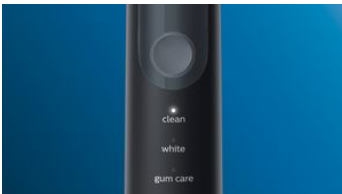

Drie poetsstanden

Deze tandenborstel kunt u aanpassen aan uw eigen poetsbehoeften dankzij de drie verschillende poetsstanden. De Clean-poetsstand is voor superieure reiniging. White is de ideale stand voor het verwijderen van tandslag. En Gum Care voegt een extra minuut poetsen met minder kracht toe, zodat u uw tandvlees zachtjes kunt masseren.