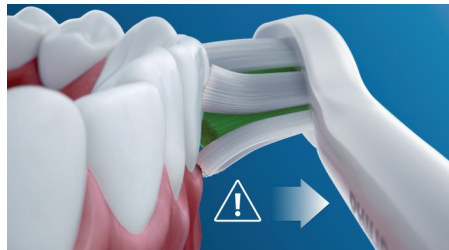

Ingebouwde poetsdruksensor

U merkt het mogelijk niet dat u te hard poetst, maar de tandenborstel wel. Als u de borstel te hard op het tandvlees drukt, maakt de tandenborstel een pulserend geluid als signaal om het rustiger aan te doen.