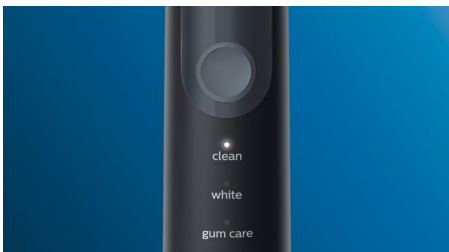

PHILIPS

sonicare

Sonický elektrický
zubní kartáček

ProtectiveClean
5100

Zabudovaný tlakový senzor

3 režimy čištění

1 x funkce BrushSync

cestovní pouzdro

- Bělejší zuby za pouhý týden
- Bezpečný a šetrný pro citlivé zuby a dásně, rovnátka a zubní náhrady

Optimalizujte své čištění zubů

- Vyberte si ze tří režimů

Inovativní technologie

- Šetrná sonická technologie kartáčků Philips Sonicare
- Upozorní vás, když při čištění příliš tlačíte
- Propojení chytrého těla kartáčku s chytrými hlavicemi

Navrženo pro vás

- Vždy víte, kdy vyměnit hlavici kartáčku
- Motivace k důkladnému čištění
- S tímto příslušenstvím je cestování snadné

Přednosti

Přirozeně bílé zuby

Nasadte hlavici W DiamondClean, která vám pomůže odstranit povrchové skvrny a dosáhnout bělejšího úsměvu. Je prokázáno, že díky hustě osázeným centrálním vláknům pro odstranění skvrn hlavice zesvětlí zuby za pouhý jeden týden.

Tři režimy

S tímto kartáčkem si můžete čištění přizpůsobit svým vlastním potřebám díky výběru ze tří režimů. Režim Clean je standardní volbou pro kvalitní čištění. Režim White je ideální pro odstranění povrchových skvrn. A režim Gum Care přidává další minutu čištění s nižší intenzitou pro jemnou masáž dásní.