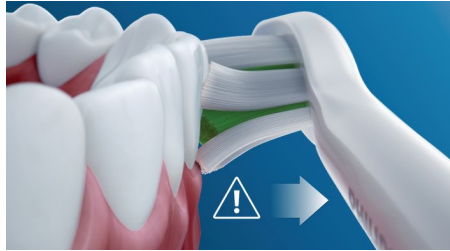

Příliš velký tlak?

Nemusíte si všimnout, že na zuby při čištění příliš tlačíte, ale váš kartáček ano. Pokud začnete na dásně vyvíjet příliš velký tlak, kartáček začne vydávat pulzující zvuk jako připomínku, že máte tlak zmírnit.