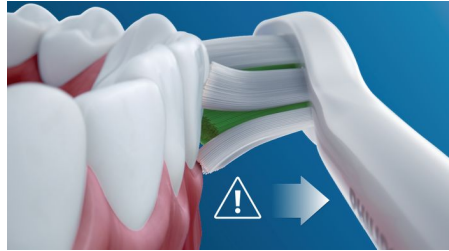

Ingebouwde poetsdruksensor

U merkt het mogelijk niet dat u te hard poetst, maar de tandenborstel wel. Als u de borstel te hard op het tandvlees drukt, maakt de tandenborstel een pulserend geluid als signaal om het rustiger aan te doen.