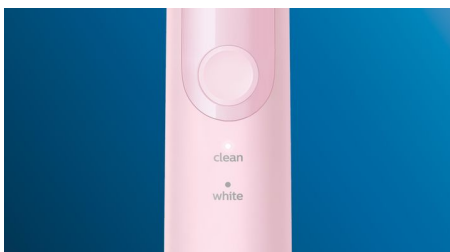

### Režimy Clean a White

Ať už se chcete zaměřit na odstranění plaku nebo chcete svým zubům dopřát skvělý lesk, postaráme se o to: Režim Clean se stará o vynikající čištění a režim White je ideální pro odstranění povrchových skvrn.

## Režimy

**Clean:** Pro každodenní kvalitní čištění

**Bílá:** Odstraňuje povrchové pigmentace