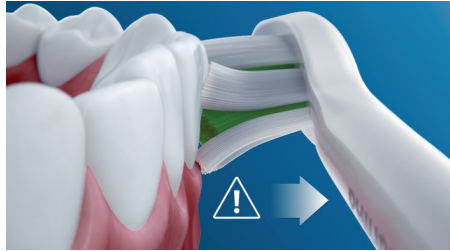

¿Demasiada presión?

Es posible que no te des cuenta de que te cepillas los dientes con demasiada fuerza, pero tu cepillo dental sí. Si empiezas a tomarla con tus encías, el cepillo dental producirá un sonido intermitente para que reduzcas la presión.